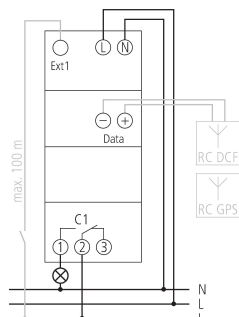

SELEKTA 171 top3 RC

Artikelnr.: 1710330

theben

Aansluitschema's