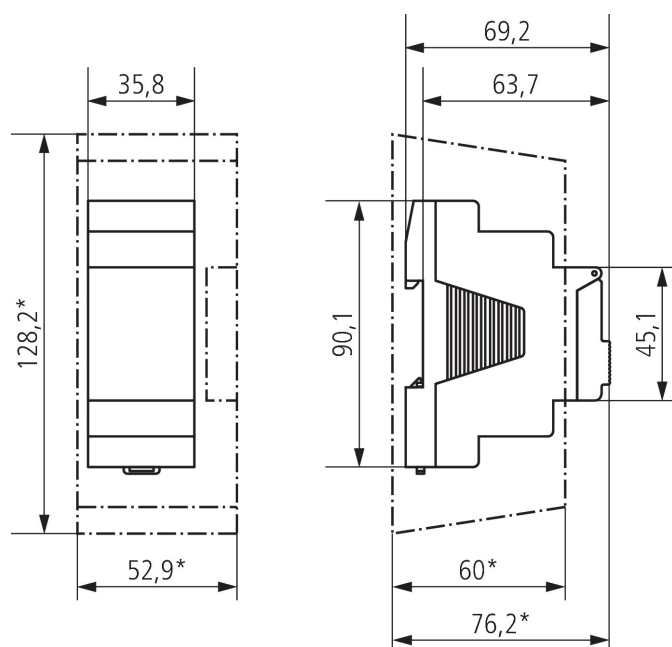

SELEKTA 171 top3 RC

Artikelnr.: 1710330

theben

Aansluitschema's

Maattekeningen

Accessoires

Wandmontageset 35 mm
Artikelnr.: 9070064

Antenne DCF77
Artikelnr.: 9070410