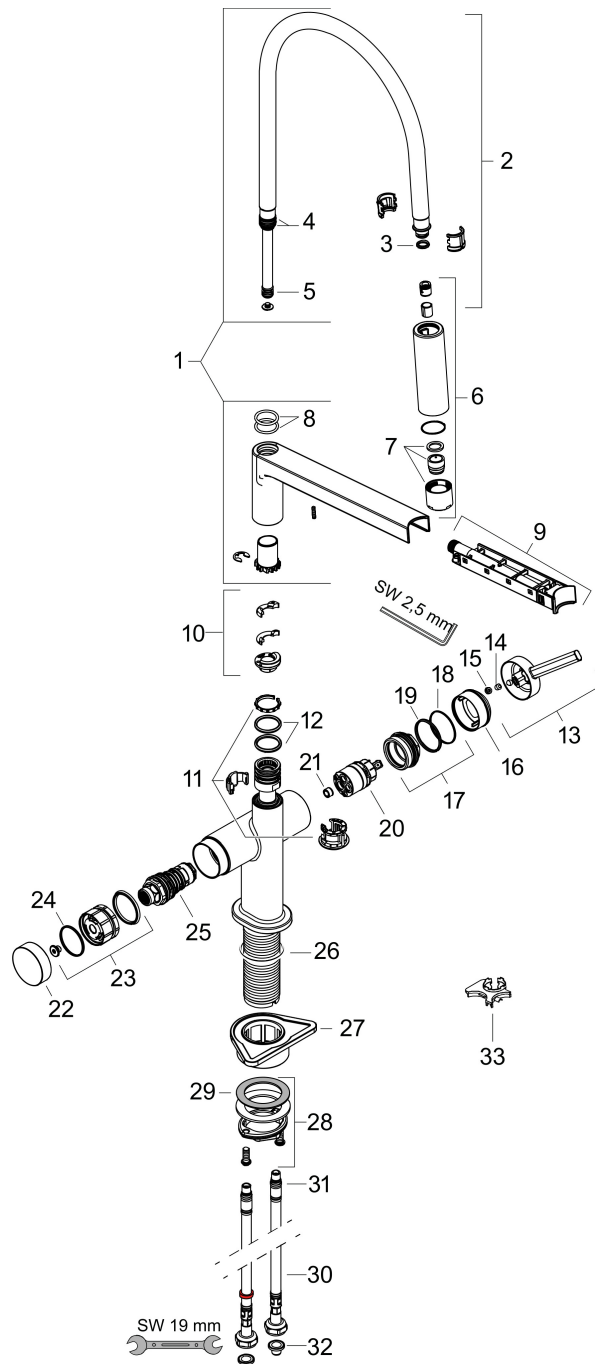

Merk	hansgrohe
Artikelnaam	Talis Select M54 PowderSpray ééngreeps keukenkraan Semi-Pro 3jet
Art.nr.	72861000
Oppervlakte	chrom
Netto prijs	457,60 EUR

Explosietekening voor bouwjaar: >12/24