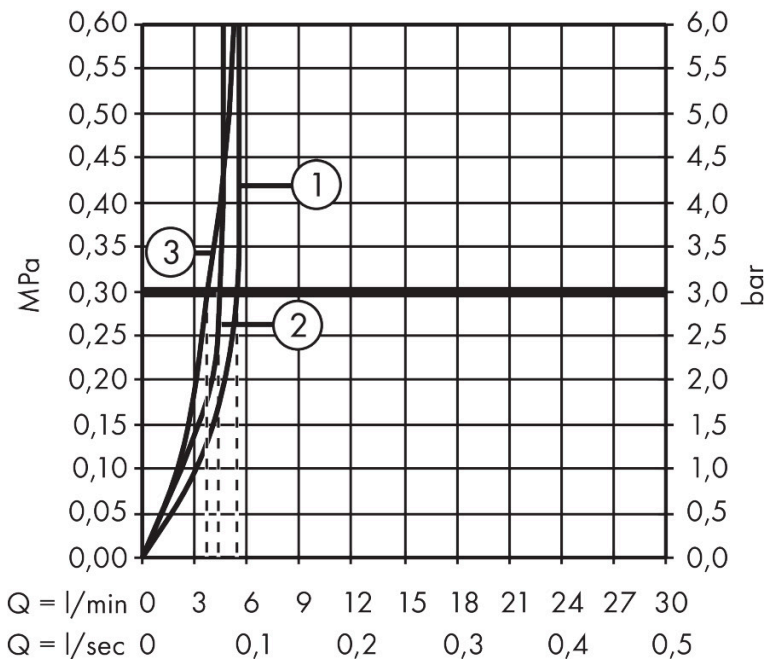

Merk hansgrohe
Artikelnaam **Talis Select M54 PowderSpray** ééngreeps keukenkraan Semi-Pro 3jet
Art.nr. 72861000
Oppervlakte chroom
Netto prijs 457,60 EUR

Stroomschema

- 1 Normale straal
- 2 Douchestraal
- 3 PowderSpray