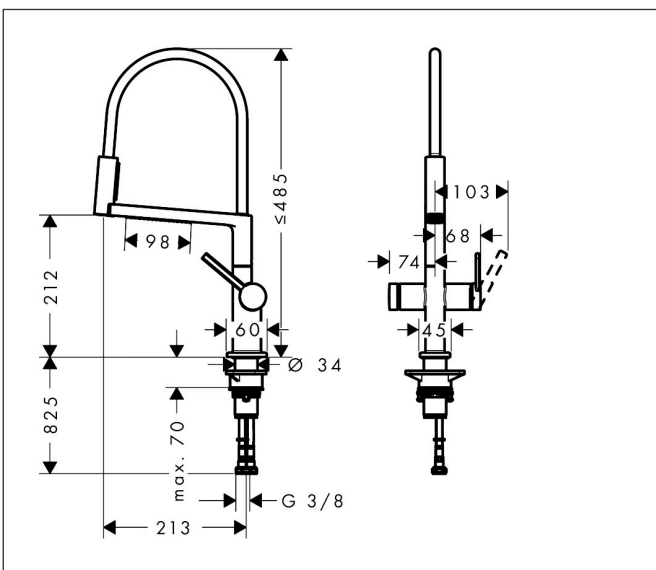

## Maat tekeningen

## Kenmerken

- draaibereik verstelbaar in vier stappen 60°, 110°, 150° of 360°
- PowderSpray, douchestraal, laminaire straal
- draaibare arm kan onafhankelijk van de Movaflex-slang worden bewogen
- douchestraal is aan de voorkant vast te zetten, wisseling van straal door één druk op de knop en straal wordt uitgezet door het sluiten van de greep.
- Select knop voor een comfortabele overstap van Powder Spray naar de frontale straal
- MagFit magnetische douchehouder
- maximale doorstroomhoeveelheid bij 3 bar: 5,6 l/min
- keramisch kardoes
- eenvoudige montage dankzij de G 3/8 flexibele aansluitlangen
- boren van een kraangat Ø 35 vereist
- Movaflex-slang is flexibel draaibaar (360°)
- textiel slang van hoge kwaliteit met vlechtwerk
- garens gemaakt van gerecycled PET
- warm, katoenachtig materiaal voelt heerlijk aan op de huid