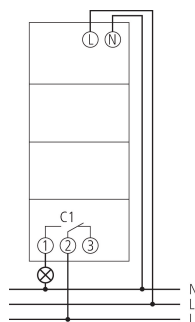

TR 610 top3

Artikelnr.: 6100130

theben

Technische specificaties

TR 610 top3	
Bedrijfsspanning	230 V AC
Frequentie	50 - 60 Hz
Breedte	2 TE
Soort montage	DIN-rail
Soort contact	Wisselcontact
Schakeluitgang	Faseonafhankelijk
Openingswijdte	< 3 mm
Programma	Weekprogramma
Programmafuncties	AAN-UIT
Aantal kanalen	1
Aantal geheugenplaatsen	56
Gangreserve	10 jaar
Schakelvermogen bij 250 V AC, $\cos \varphi = 1$	16 A
Schakelvermogen bij 250 V AC, $\cos \varphi = 0,6$	10 A
Gloeï- / halogeenlampbelasting	2600 W
Energiespaarlampen	1100 W
LED < 2 W	50 W
LED 2-8 W	600 W
LED > 8 W	600 W
TL-lampbelasting (VSA) niet gecompenseerd	2600 VA

TR 610 top3	
TL-lampbelasting (VSA) seriegecompenseerd	2600 VA
TL-lampbelasting (VSA) parallel gecompenseerd	1300 VA 130 μF
Inschakelstroom	max. 800 A / 200 μs
Schakelvermogen min.	ca. 10 mA
Kortste schakeltijd	1 min
Gangnauwkeurigheid bij 25 °C	typisch $\pm$ 0,25 s/dag (Quartz)
Tijdbasis	Quartz
Standby verbruik	~0,4 W
Type aansluiting	DuoFix-steekklemmen
Display	Displayverlichting (uitschakelbaar)
Bedieningselementen	4 tiptoetsen
Behuizing- en isolatiemateriaal	Tegen hoge temperaturen bestendige, zelfdovende thermoplasten
Beschermingsgraad	IP 20
Beschermingsklasse	II volgens EN 60 730-1
Spanning	230 V AC
Omgevingstemperatuur	-30°C ... 60°C
Predecessor	6100100, TR 610 top2

Aansluitschema's

Technische wijzigingen en drukfouten voorbehouden

nadere informatie op: www.theben-nederland.nl/producten/6100130

De belastingsgegevens worden bepaald met voorbeeldige geselecteerde lichtbronnen en zijn daarom typische gegevens vanwege het grote aantal beschikbare producten.

15-11-2024
Pagina 2 van 3