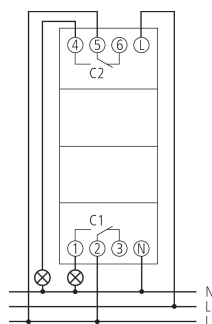

Technische specificaties

SELEKTA 174 top3	
Bedrijfsspanning	230 V AC
Frequentie	50 - 60 Hz
Breedte	2 TE
Soort montage	DIN-rail
Soort contact	Wisselcontact
Schakeluitgang	Faseonafhankelijk
Openingswijdte	< 3 mm (μ)
Programma	Weekprogramma, Astroprogramma
Programmafuncties	AAN-UIT
Aantal kanalen	2
Aantal geheugenplaatsen	56
Gangreserve	10 jaar
Schakelvermogen bij 250 V AC, $\cos \varphi = 1$	16 A
Schakelvermogen bij 250 V AC, $\cos \varphi = 0,6$	10 A
Gloei- / halogeenlampbelasting	2600 W
Energiespaarlampen	1100 W
LED < 2 W	50 W
LED 2-8 W	600 W
LED > 8 W	600 W

SELEKTA 174 top3	
TL-lampbelasting (VSA) niet gecompenseerd	2600 VA
TL-lampbelasting (VSA) seriegecompenseerd	2600 VA
TL-lampbelasting (VSA) parallel gecompenseerd	1300 VA
Inschakelstroom	max. 800 A / 200 μs
Schakelvermogen min.	ca. 10 mA
Kortste schakeltijd	1 min
Gangnauwkeurigheid bij 25 °C	typisch $\pm 0,25$ s/dag (Quarts)
Tijdbasis	Quarts
Standby verbruik	$\sim 0,4$ W
Type aansluiting	DuoFix-steekklemmen
Display	Displayverlichting (uitschakelbaar)
Bedieningselementen	4 tiptoetsen
Behuizing- en isolatiemateriaal	Tegen hoge temperaturen bestendige, zelfdovende thermoplasten
Beschermingsgraad	IP 20
Beschermingsklasse	II volgens EN 60 730-1
Spanning	230 V AC
Omgevingstemperatuur	-30°C ... 55°C

Aansluitschema's

Technische wijzigingen en drukfouten voorbehouden

nadere informatie op: www.theben-nederland.nl/producten/1740130

De belastingsgegevens worden bepaald met voorbeeldige geselecteerde lichtbronnen en zijn daarom typische gegevens vanwege het grote aantal beschikbare producten.