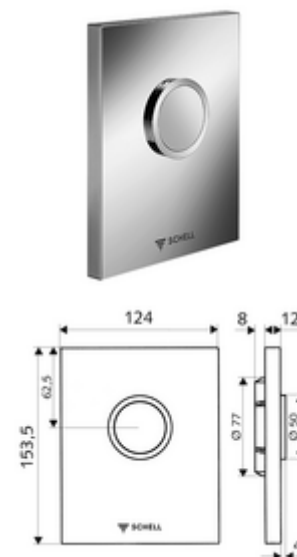

Artikelnummer: 02 800 06 99

Urinoir bedieningsplaat EDITION

Voor SCHELL inbouw-urinoir-drukspoeler COMPACT II.

Leveringsomvang

- Design-bedieningsplaat
  - Bedieningstoets
- Zelfsluitende cartouche met sproeikop-voorfilter
- Montageframe
- Bevestigingsmateriaal

Technische gegevens

- Spoelvolume instelbaar: 1,0 - 6,0 l
- Werkstof: Bediening Kunststof; Frontplaat Kunststof
- Oppervlak: Bediening Chroom; Frontplaat Chroom
- Afmetingen frontplaat: B 124 mm x H 153,5 mm x D 12 mm

Leveringsgegevens

- Gewicht: 0,53 kg/Stuks
- Verpakkingseenheid: 1

Noodzakelijke gerelateerde items

Urinoir-Module MONTUS	Artikelnr.: 03 075 00 99	of
Inbouw-urinoirdrukspoeler COMPACT II	Artikelnr.: 01 193 00 99	of