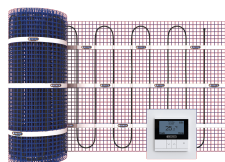

UFH-ELEC-1050W-KIT: Tapis chauffant électrique au sol 1050W 7m² thermostat incl.

Informations commerciales

"Le tapis a une épaisseur d'environ 4 mm et peut être inclus dans une couche adhésive sans avoir besoin de démolition ni de fraisage. Le tapis se trouvera presque directement sous la surface. Cela augmente la vitesse de chauffage du sol, ce qui rend également le système adapté pour pièces avec un taux d'occupation non permanent telles que salles de bains, salles de loisirs, de loisirs, etc.

Avantages :

Le thermostat WiFi avancé prend en compte le temps de préchauffage requis, afin que votre sol ait toujours la bonne température au moment souhaité.

Le chauffage au sol électrique Henco est disponible en 22 tailles différentes de 0,75 à 25 m². Étant donné que le câble chauffant est relié au tapis à l'extrémité, il n'y a qu'un seul côté d'un câble d'alimentation, qui est fixé de manière invisible à l'aide d'une connexion unique. Cela signifie qu'aucun retour ne doit être effectué vers le thermostat.

Options de montage :

- Directement dans la colle à carrelage
- Mortiers autonivelants
- En plâtre/mortier
- Sols en anhydrite

Dimensions de base de l'unité

Hauteur	190 mm
Longueur	520 mm
Largeur	190 mm
Poids net	2,950 kg