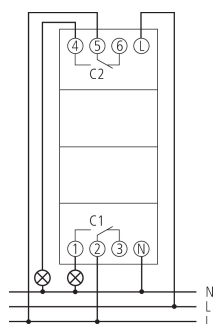

TR 612 top3

Artikelnr.: 6120130

theben

Technische specificaties

TR 612 top3	
Bedrijfsspanning	230 V AC
Frequentie	50 - 60 Hz
Breedte	2 TE
Soort montage	DIN-rail
Soort contact	Wisselcontact
Schakeluitgang	Faseonafhankelijk
Openingswijdte	< 3 mm
Programma	Weekprogramma
Programmafuncties	AAN-UIT
Aantal kanalen	2
Aantal geheugenplaatsen	56
Gangreserve	10 jaar
Schakelvermogen bij 250 V AC, $\cos \varphi = 1$	16 A
Schakelvermogen bij 250 V AC, $\cos \varphi = 0,6$	10 A
Gloeï- / halogeenlampbelasting	2600 W
Energiespaarlampen	1100 W
LED < 2 W	50 W
LED 2-8 W	600 W
LED > 8 W	600 W
TL-lampbelasting (VSA) niet gecompenseerd	2600 VA

TR 612 top3	
TL-lampbelasting (VSA) seriegecompenseerd	2600 VA
TL-lampbelasting (VSA) parallel gecompenseerd	1300 VA 130 μF
Inschakelstroom	max. 800 A / 200 μs
Schakelvermogen min.	ca. 10 mA
Kortste schakeltijd	1 min
Gangnauwkeurigheid bij 25 °C	typisch $\pm$ 0,25 s/dag (Quarts)
Tijdbasis	Quarts
Standby verbruik	~0,4 W
Type aansluiting	DuoFix-steekklemmen
Display	Displayverlichting (uitschakelbaar)
Bedieningselementen	4 tiptoetsen
Behuizing- en isolatiemateriaal	Tegen hoge temperaturen bestendige, zelfdovende thermoplasten
Beschermingsgraad	IP 20
Beschermingsklasse	II volgens EN 60 730-1
Spanning	230 V AC
Omgevingstemperatuur	-30°C ... 55°C
Predecessor	6120100, TR 612 top2

Aansluitschema's

Technische wijzigingen en drukfouten voorbehouden

nadere informatie op: www.theben-nederland.nl/producten/6120130

De belastingsgegevens worden bepaald met voorbeeldige geselecteerde lichtbronnen en zijn daarom typische gegevens vanwege het grote aantal beschikbare producten.

15-11-2024
Pagina 2 van 3