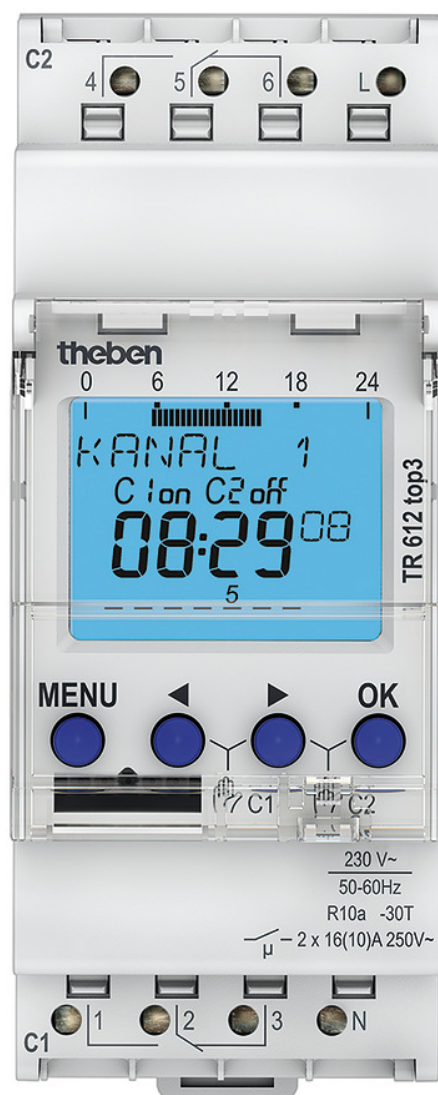

# TR 612 top3

Artikelnr.: 6120130

theben

### Functiebeschrijving

- 2 kanalen
- App-programmering
- Veilige overdracht met Bluetooth Low Energy OBELISK top3
- Hoge manipulatiebeveiliging, Tijdschakelprogramma's kunnen alleen naar het apparaat worden overgedragen wanneer de dongle in de klok is gestoken, zonder dongle kunnen geen programma's worden overgedragen
- 100 % compatibel met top2
- Digitale schakelklok met weekprogramma
- DuoFix verende steekklemmen
- Voor telkens 2 geleiders
- Draad of litzedraad (met of zonder adereindhuls)
- Draaddiameter: 0,5 - 2,5 mm<sup>2</sup>
- Bedieningsknop voor het loskoppelen van de stekverbinding
- Tekstgestuurde programmering op het display
- Datum en tijd vooraf ingesteld
- Volledig bedienbaar zonder netaansluiting
- 56 geheugenplaatsen
- Interface voor OBELISK top2 geheugenstick (pc-programmering)
- 2. insteekbaar schakelprogramma
- Kopiëren van programma's
- Programma-back-up
- 10 jaar gangreserve (lithiumbatterij)
- Nuldoorgangsschakeling voor relaissparend schakelen en hoge lampbelasting (niet bij 24 V apparaten)
- AAN-UIT schakeltijden
- Schakelvoorselectie
- Schakeling continu AAN/UIT
- Geïntegreerde bedrijfsurenteller
- Resetmogelijkheid
- Servicefunctie voor de bewaking van onderhoudsintervallen
- Vakantieprogramma
- Displayverlichting (uitschakelbaar)
- PIN-codering
- Automatische zomer- / wintertijdschakeling
- Deactiveerbaar
- Omschakelregels voor Europa, VS en andere landen zijn reeds opgeslagen
- Eigen omschakelregel of omschakeling op vaste datum selecteerbaar