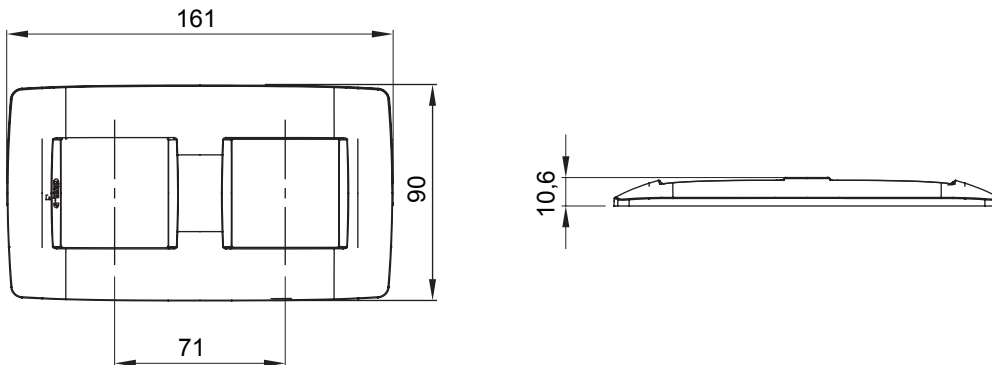

Serie van ChoruSmart huishoudelijke platen, gemaakt in een brede verscheidenheid aan vormen, kleuren, materialen en afwerkingen. Ze omvat vijf verschillende vormen (ONE, GEO, EGO, LUX, ICE en ICE Touch) voor rechthoekige dozen met een capaciteit tot 12 modules en drie verschillende vormen (ONE International, GEO International en LUX International) geschikt voor ronde/vierkante dozen, zowel enkelvoudig als gecombineerd in horizontale en verticale configuraties, met een capaciteit van 2 tot 2+2+2+2 modules. Alle platen van de ChoruSmart huishoudelijke serie gebruiken dezelfde steunen, zonder de behoefte aan aanvullende adapters. De serie omvat ook blanco platen, waterdichte IP55-platen en contourplaten.

Familie	ONE International	Omschrijving	2+2 modules
Type	Verticaal	Kleur	Toner zwart
Materiaal	Technopolymeer	Afwerking	Glimmend
Voor ondersteuning codes	GW16821, GW16822, GW16823	Voor doos	Rond/vierkant
Gloeidraadtest	650 °C	Thermodruk met kogel	70 °C
Standaard	EN 60669-1	Electrocod	0110

DIMENSIONAL

TECHNICAL SYMBOLOGY

STANDARDS/APPROVALS