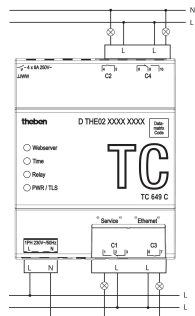

Aansluitschema's