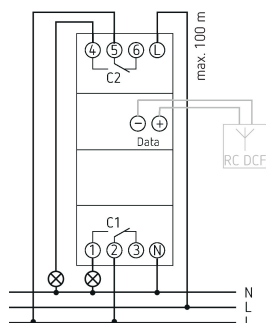

Technische specificaties

SELEKTA 172 top3 RC	
Bedrijfsspanning	110 - 230 V AC
Frequentie	50 - 60 Hz
Breedte	2 TE
Soort montage	DIN-rail
Soort contact	Wisselcontact
Schakeluitgang	Faseonafhankelijk
Openingswijdte	< 3 mm (μ)
Programma	Weekprogramma, Astroprogramma
Programmafuncties	AAN-UIT, Impuls
Aantal kanalen	2
Aantal geheugenplaatsen	84
Gangreserve	10 jaar
Schakelvermogen bij 250 V AC, $\cos \varphi = 1$	16 A
Schakelvermogen bij 250 V AC, $\cos \varphi = 0,6$	10 A
Gloei- / halogeenlampbelasting	2600 W
Energiespaarlampen	1100 W
LED < 2 W	50 W
LED 2-8 W	600 W
LED > 8 W	600 W

SELEKTA 172 top3 RC	
TL-lampbelasting (VSA) niet gecompenseerd	2600 VA
TL-lampbelasting (VSA) seriegecompenseerd	2600 VA
Inschakelstroom	max. 800 A / 200 μs
Schakelvermogen min.	ca. 10 mA
Kortste schakeltijd	1 min
Gangnauwkeurigheid bij 25 °C	typisch $\pm 0,25$ s/dag (Quarts) of DCF77/GPS
Tijdbasis	Quarts/DCF77/GPS
Standby verbruik	$\sim 0,8$ W
Type aansluiting	DuoFix-steekklemmen
Externe Antenne aansluitbaar	$\checkmark$
Display	Displayverlichting (uitschakelbaar)
Bedieningselementen	4 tiptoetsen
Behuizing- en isolatiemateriaal	Tegen hoge temperaturen bestendige, zelfdovende thermoplasten
Beschermingsgraad	IP 20
Beschermingsklasse	II volgens EN 60 730-1
Omgevingstemperatuur	-25°C ... 55°C

Aansluitschema's

Technische wijzigingen en drukfouten voorbehouden

nadere informatie op: www.theben-nederland.nl/producten/1720330

De belastingsgegevens worden bepaald met voorbeeldige geselecteerde lichtbronnen en zijn daarom typische gegevens vanwege het grote aantal beschikbare producten.