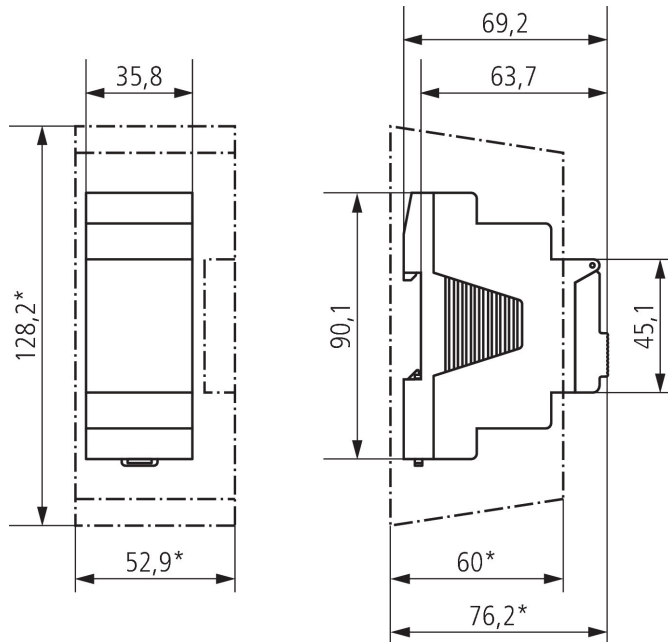

SELEKTA 172 top3 RC

Artikelnr.: 1720330

theben

Maattekeningen

Accessoires

Wandmontageset 35 mm
Artikelnr.: 9070064