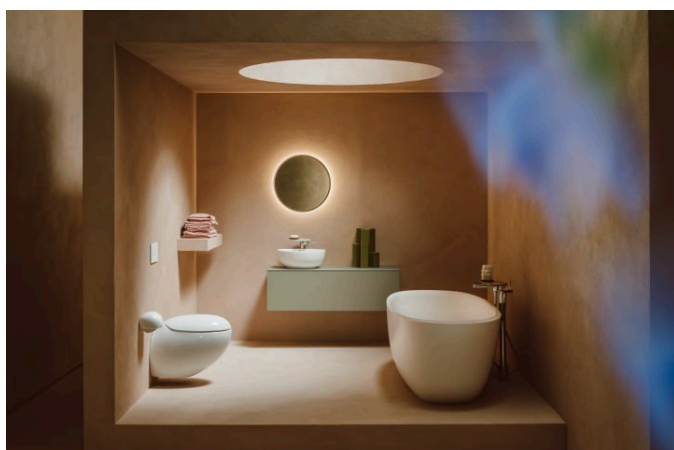

ILBAGNOALESSI

Onderbouwkast 1200X500 1 lade cutout L

AFMETINGEN

Lengte	1200 mm
Breedte	500 mm
Hoogte	370 mm

KLEUR EN AFWERKING

 630 Noce canaletto

Deuren en laden combinatie : 1 lade

Netto gewicht / kg : 46

ILBAGNOALESSI

ILBAGNOALESSI is een badkamerontwerp dat al jaren de woondesign wereld heeft betoverd: Het wordt gekenmerkt door een tijdloze vorm, sprankelende fantasie en een vleugje excentriciteit. Dit design award winnende ensemble is de creatie van de Italiaanse sterontwerper, Stefano Giovannoni.