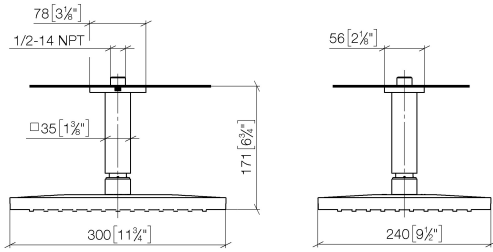

28 771 710 Produktversion ab 01.11.2025

- Regenbrause 300 x 240 mm
- Material Regenbrause: Kunststoff
- PURE RAIN, Durchfluss max. 14 l/min (bei 3 Bar)
- Funktion ab: 12 l/min
- mit Leerlauf-Funktion
- mit Antikalk-System

Technische Daten:

- Rosette 78 x 55 mm
- Anschluss 1/2"

Hinweise:

Verfügbar ab Q2 2026

	Platin gebürstet	28 771 710-06
	Chrom	28 771 710-00

Empfohlenes Zubehör

UP-Wandwinkel -

35 085 970 90

- Min. Einbautiefe 90 mm
- Max. Einbautiefe 163 mm

28 771 710 Produktversion ab 01.11.2025

mm [inches]

Ersatzteilstückliste

Nr.	Artikelnummer	Benennung	Verbaumenge	Lieferzeit
4	09 23 01 132 90	Durchflussbegrenzer rosa 14 l/min. -	1,00	2
3	09 16 01 014 90	Ring Sicherungsring Ø 15 x 1 mm -	1,00	2
5	90 12 05 128 00-06	Regenbrause Anbindung eckig 14 l/min 300 x 240 mm - Platin gebürstet	1,00	60
1	09 27 71 020-06	Rosette 78 x 55,5 x 9 mm - Platin gebürstet	1,00	10
2	90 11 10 092 00-06	Anschluss vertikal für Brausen Deckenanbindung 35 x 35 x 135 mm - Platin gebürstet	1,00	10