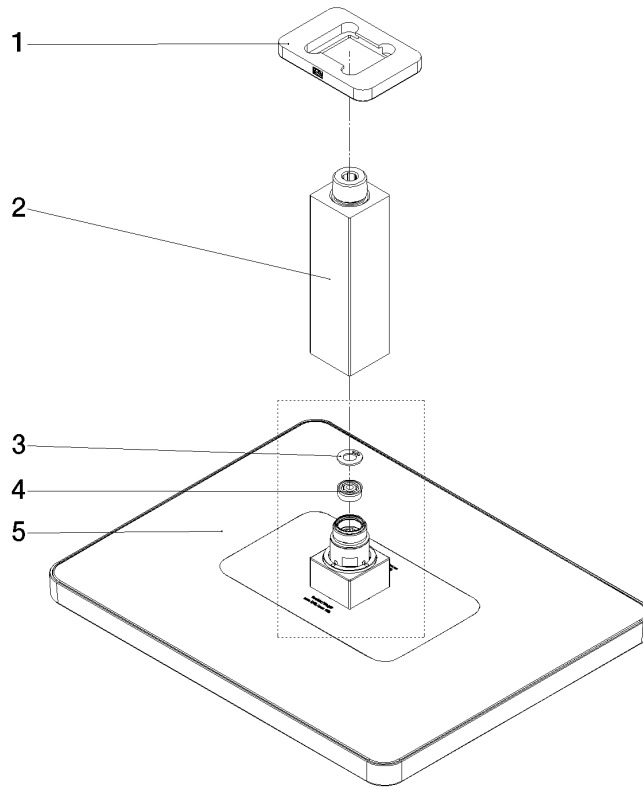

28 771 710 Produktversion ab 01.11.2025

- Regenbrause 300 x 240 mm
- Material Regenbrause: Kunststoff
- PURE RAIN, Durchfluss max. 14 l/min (bei 3 Bar)
- Funktion ab: 12 l/min
- mit Leerlauf-Funktion
- mit Antikalk-System

Technische Daten:

- Rosette 78 x 55 mm
- Anschluss 1/2"

Hinweise:

Verfügbar ab Q2 2026

	Platin gebürstet	28 771 710-06
	Chrom	28 771 710-00

Empfohlenes Zubehör

UP-Wandwinkel -

35 085 970 90

- Min. Einbautiefe 90 mm
- Max. Einbautiefe 163 mm

28 771 710 Produktversion ab 01.11.2025

mm [inches]

Ersatzteilstückliste

Nr.	Artikelnummer	Benennung	Verbaumenge	Lieferzeit
4	09 23 01 132 90	Durchflussbegrenzer rosa 14 l/min. -	1,00	2
3	09 16 01 014 90	Ring Sicherungsring Ø 15 x 1 mm -	1,00	2
5	90 12 05 128 00-06	Regenbrause Anbindung eckig 14 l/min 300 x 240 mm - Platin gebürstet	1,00	60
1	09 27 71 020-06	Rosette 78 x 55,5 x 9 mm - Platin gebürstet	1,00	10
2	90 11 10 092 00-06	Anschluss vertikal für Brausen Deckenanbindung 35 x 35 x 135 mm - Platin gebürstet	1,00	10