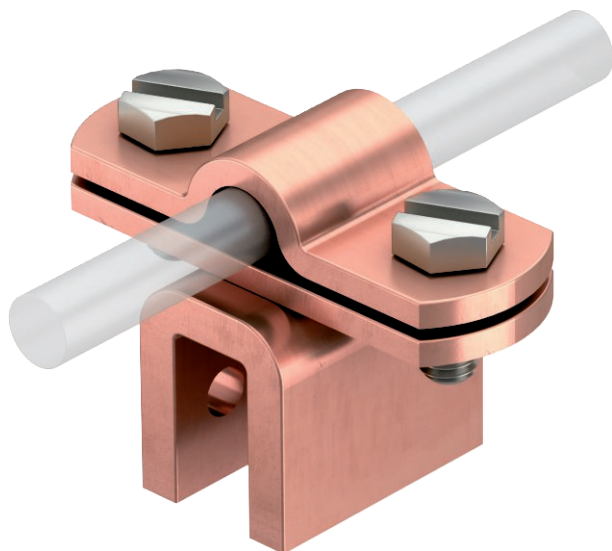

## Flensklem Rd 8-10 tot 10 mm plaatdikte

Artikelnr. 5317258

OBO  
BETTERMANN

- Plaatdikte tot 10 mm
- Voor kabelinstallatie dwars en parallel op de plaat
- Voldoet aan de eisen conform NEN-EN-IEC 62305

**Cu** Koper

### Stamgegevens

Bestelnr.	5317258
Type	270 8-10 CU
Omschrijving 1	Flensklem
Dimensie	8/10mm
Materiaal	Koper
Materiaal-afk.	Cu
Kleinste verkoop-eenheid (VG)	10 Stuk
Gewicht	14,74 kg/100 st.

### Technische gegevens

Type bevestigingsbout	Zeskantbout
Type verbinder	Flensklem
Bliksemstroombestendigheid	H/100 kA
Klembereik	max. 10 mm
Passing	8-10 mm
Afstelling	Rd 8-10 mm