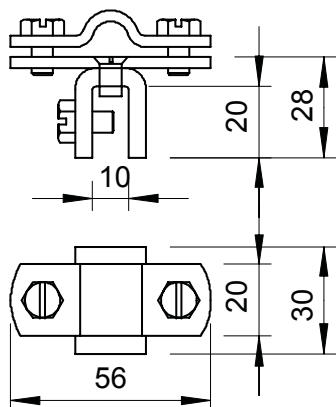

## Flensklem Rd 8-10 tot 10 mm plaatdikte

Artikelnr. 5317258

OBO  
BETTERMANN

- Plaatdikte tot 10 mm
- Voor kabelinstallatie dwars en parallel op de plaat
- Voldoet aan de eisen conform NEN-EN-IEC 62305

**Cu** Koper

### Stamgegevens

Bestelnr.	5317258
Type	270 8-10 CU
Omschrijving 1	Flensklem
Dimensie	8/10mm
Materiaal	Koper
Materiaal-afk.	Cu
Kleinste verkoop-eenheid (VG)	10 Stuk
Gewicht	14,74 kg/100 st.

### Technische gegevens

Type bevestigingsbout	Zeskantbout
Type verbinder	Flensklem
Bliksemstroombestendigheid	H/100 kA
Klembereik	max. 10 mm
Passing	8-10 mm
Afstelling	Rd 8-10 mm