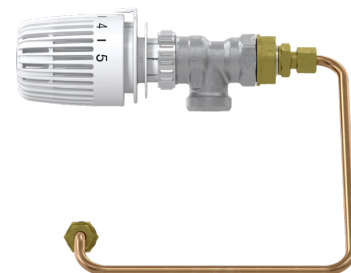

## ÜSV

TOEBEHOREN

PRODUCTNR.: 202581

De belangrijkste kenmerken

Eenvoudige installatie door voorgeïnstalleerde opname op de afleverset

Type	ÜSV
Bestelnr.	202581

#### Technische kenmerken

Aansluiting	3/4"
Gewicht	0,80 kg
Max. toegelaten druk	0,60 MPa
Temperatuurinstelling	5-50 °C

Beschikbaarheid op aanvraag

---