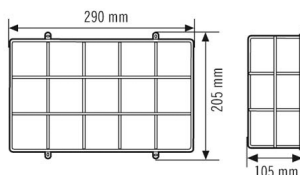

Technische gegevens

ALGEMEEN

Apparaatcategorie	Bescherming
Garantie	5 jaar

BEHUIZING

Afmetingen	Lengte 290 mm x Breedte 205 mm x Hoogte 105 mm
Gewicht	452 g
Materiaal	Gelakt staal
Kleur	wit, overeenkomstig RAL 9010

Maattekening

Gedetailleerde productbeschrijving

- Beschermkorf voor decentrale noodverlichting uit de serie SLE voor wandmontage
- Snel en gemakkelijk te monteren dankzij handige montageclips