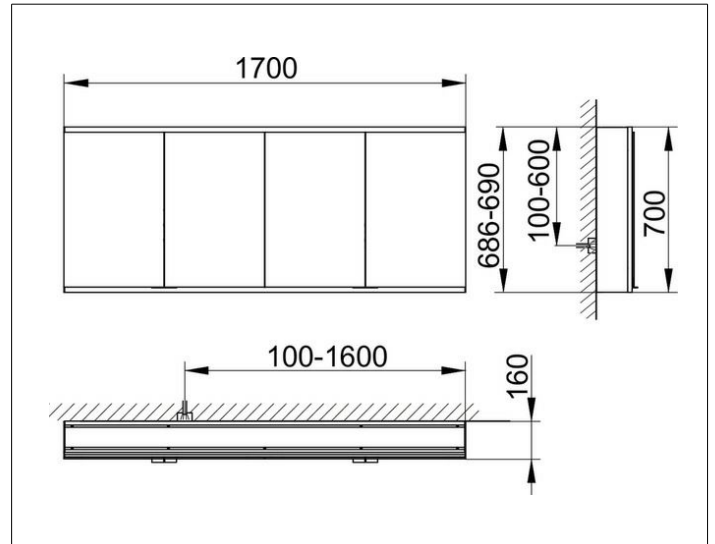

Royal Modular 2.0
800411170100400 Spiegelschrank

PRODUKT

ZEICHNUNG

EEK: C ,

OBERFLÄCHE

silber-eloxiert

ABMESSUNG

1700 x 700 x 160 mm