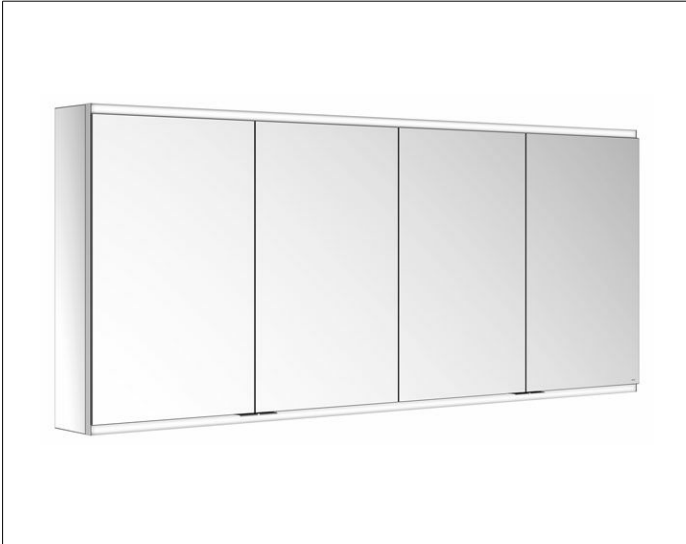

Royal Modular 2.0
800411170100400 Spiegelschrank

PRODUKT

ZEICHNUNG

EEK: C ,

OBERFLÄCHE

silber-eloxiert

ABMESSUNG

1700 x 700 x 160 mm