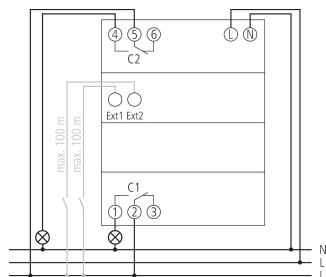

Aansluitschema's