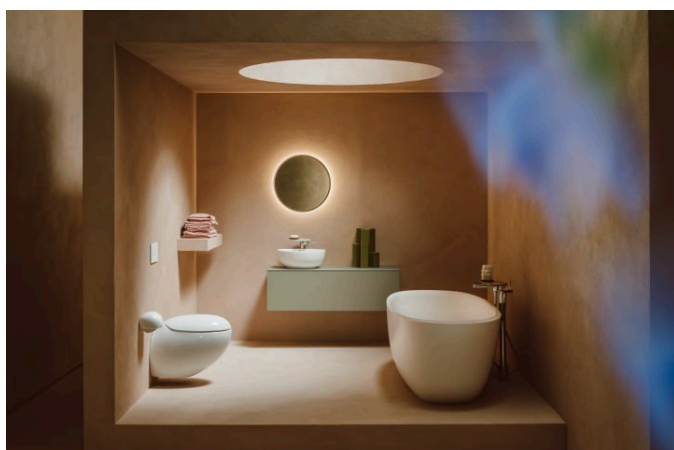

ILBAGNOALESSI

Élément de tiroir 1200, 1 tiroir, avec découpe à gauche, Calce Avorio Top, pour lavabos H818975/6, H818977/8

DIMENSIONS

Longueur	1200 mm
Largeur	500 mm
Hauteur	370 mm

COULEUR ET FINITION

 630 Noce canaletto (Placage de bois véritable) / Verre blanc

Type de lavabo : Vasque

COMPATIBLE AVEC

Vasque à poser, oval, avec cache-bonde en céramique

H818975...1121

Vasque à poser avec trop-plein, ovale, avec cache-bonde en céramique

H818976...1091

Vasque à poser, oval, avec cache-bonde en céramique

H818977...1121

Vasque à poser avec trop-plein, ovale, avec cache-bonde en céramique

H818978...1091

Organisateur de tiroir

H4925920970001

ILBAGNOALESSI

ILBAGNOALESSI est un projet de salle de bains qui fascine depuis des années le milieu du design d'intérieur. Il est intemporel dans son modelé, d'une totale fantaisie et un brin excentrique. L'ensemble de salle de bains, lauréat du prix du design, est une création d'une star italienne du design, Stefano Giovannoni.