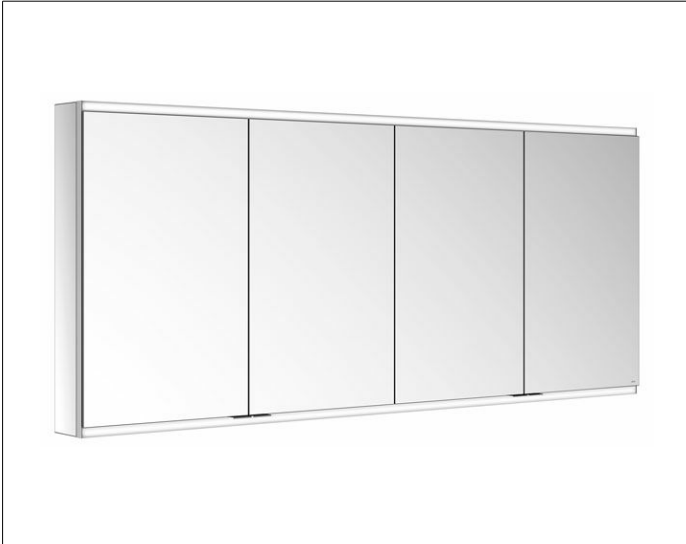

Royal Modular 2.0  
800411170000500 Spiegelschrank

PRODUKT

ZEICHNUNG

EEK: C ,

OBERFLÄCHE

silber-eloxiert

ABMESSUNG

1700 x 700 x 120 mm