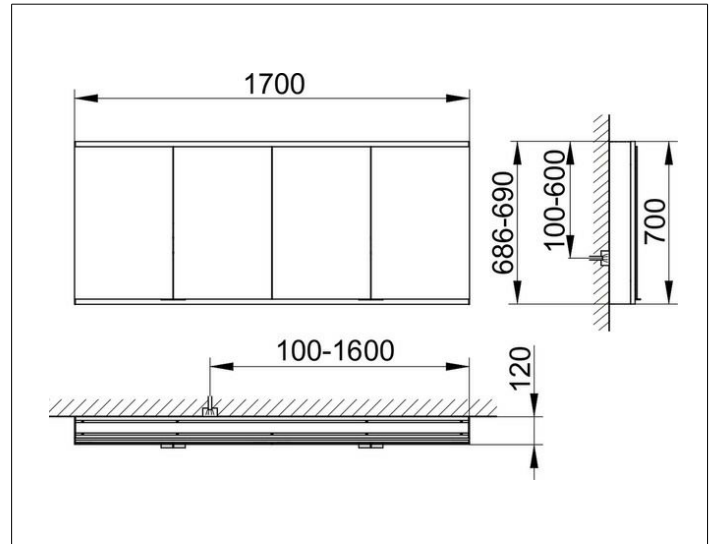

Royal Modular 2.0  
800411170000500 Spiegelschrank

PRODUKT

ZEICHNUNG

EEK: C ,

OBERFLÄCHE

silber-eloxiert

ABMESSUNG

1700 x 700 x 120 mm