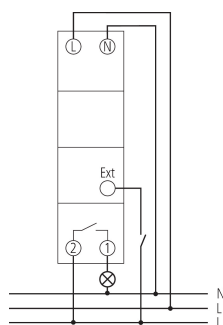

TR 609 top2 S

Artikelnr.: 6090101

theben

Technische specificaties

TR 609 top2 S	
Bedrijfsspanning	230 - 240 V AC
Frequentie	50 - 60 Hz
Breedte	1 TE
Soort montage	DIN-rail
Soort contact	Maakcontact
Schakeluitgang	Faseonafhankelijk
Openingswijdte	< 3 mm (μ)
Programma	Weekprogramma
Programmafuncties	AAN-UIT, Impuls, Cyclus
Aantal kanalen	1
Externe ingangen	1
Aantal geheugenplaatsen	84
Gangreserve	10 jaar
Schakelvermogen bij 250 V AC, $\cos \varphi = 1$	16 A
Schakelvermogen bij 250 V AC, $\cos \varphi = 0,6$	4 A
Gloeï- / halogeenlampbelasting	2000 W
Energiespaarlampen	300 W
LED < 2 W	55 W
LED 2-8 W	600 W
LED > 8 W	600 W

TR 609 top2 S	
TL-lampbelasting (VSA) niet gecompenseerd	2000 VA
TL-lampbelasting (VSA) seriegecompenseerd	2000 VA
TL-lampbelasting (VSA) parallel gecompenseerd	1300 W 140 μF
Schakelvermogen min.	~10 mA
Kortste schakeltijd	1 s
Gangnauwkeurigheid bij 25 °C	typisch $\pm 0,25$ s / dag (Quarts)
Tijdbasis	Quarts
Standby verbruik	~0,4 W
Vermogensverlies max.	1,2 W
Geheugenkaart meegeleverd	-
Type aansluiting	DuoFix-steekklemmen
Display	Displayverlichting (uitschakelbaar)
Bedieningselementen	4 tiptoetsen, 1 resetknop
Behuizing- en isolatiemateriaal	Tegen hoge temperaturen bestendige, zelfdovende thermoplasten
Beschermingsgraad	IP 20
Beschermingsklasse	II volgens EN 60 730-1
Spanning	230 V AC
Omgevingstemperatuur	-25°C ... 55°C

Aansluitschema's

Technische wijzigingen en drukfouten voorbehouden

nadere informatie op: www.theben-nederland.nl/producten/6090101

De belastingsgegevens worden bepaald met voorbeeldige geselecteerde lichtbronnen en zijn daarom typische gegevens vanwege het grote aantal beschikbare producten.