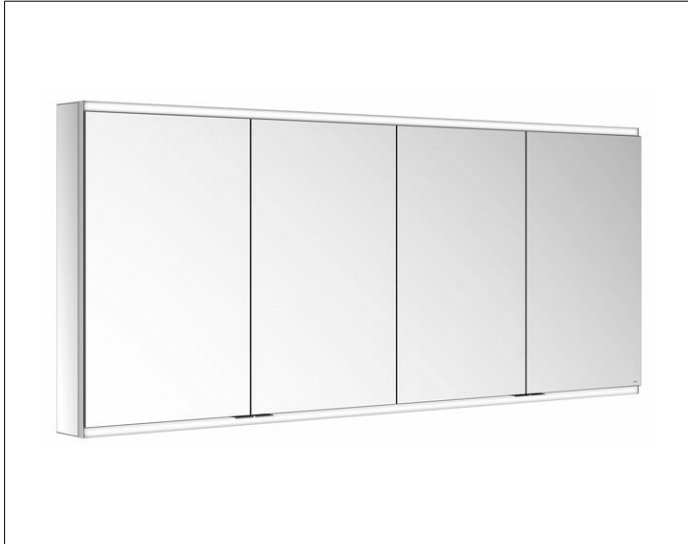

Royal Modular 2.0
800411170000400 Spiegelschrank

PRODUKT

ZEICHNUNG

EEK: C ,

OBERFLÄCHE

silber-eloxiert

ABMESSUNG

1700 x 700 x 120 mm