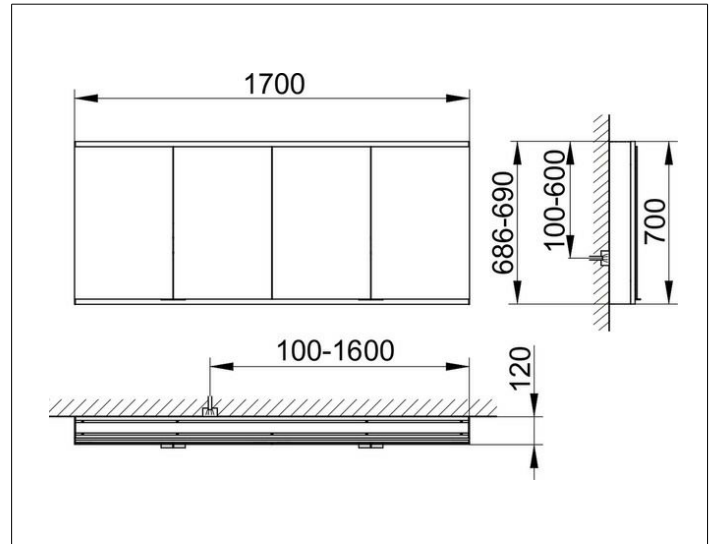

Royal Modular 2.0
800411170000400 Spiegelschrank

PRODUKT

ZEICHNUNG

EEK: C ,

OBERFLÄCHE

silber-eloxiert

ABMESSUNG

1700 x 700 x 120 mm