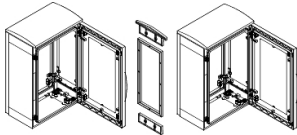

Productinformatieblad

Specificaties

PanelSeT - Horizontale koppelingkit voor PLA behuizing 500x420mm - IP55

NSYMUPLA54G

EAN Code: 3606480774133

Prijs: 51,80 EUR

Hoofd

range	PanelSeT
categorie toebehoren	Koppeling toebehoren
product of component type	Koppelingsframe
Anwendung	Multifunctioneel
montagezone	Zijdelings samenbouwen van 2 kasten
montagesteun	ZA-plint
bereik compatibiliteit	PanelSeT PLA geschikte kast
apparatsamenstelling	1 frame vaste elementen

Complementair

materiaal	Frame: polyester
hoogte	Nominaal: 500 mm
breedte	Frame: 15 mm
diepte	420 mm
IP beschermingsgraad	IP55
kleur	Grijs (RAL 7035)

Verpakkingseenheid

Eenheidstype van verpakking 1	PCE
Aantal eenheden in verpakking 1	1
verpakking 1 hoogte	37,000 cm
verpakking 1 breedte	36,000 cm
verpakking 1 lengte	3,000 cm
verpakking_1_gewicht	692,000 g
Eenheidstype van verpakking 2	PAL
Aantal eenheden in verpakking 2	15
verpakking 2 hoogte	29,000 cm
verpakking 2 breedte	37,500 cm
verpakking 2 lengte	120,000 cm
verpakking 2 gewicht	10,380 kg