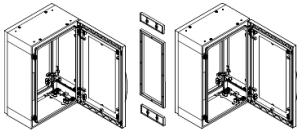

Productinformatieblad

Specificaties

PanelSeT - Horizontale koppelingkit voor PLA behuizing 500x420mm - IP55

NSYMUPLA54G

EAN Code: 3606480774133

Prijs: 51,80 EUR

Hoofd

range	PanelSeT
categorie toebehoren	Koppeling toebehoren
product of component type	Koppelingsframe
Anwendung	Multifunctioneel
montagezone	Zijdelings samenbouwen van 2 kasten
montagesteun	ZA-plint
bereik compatibiliteit	PanelSeT PLA geschikte kast
apparatsamenstelling	1 frame vaste elementen

Complementair

materiaal	Frame: polyester
hoogte	Nominaal: 500 mm
breedte	Frame: 15 mm
diepte	420 mm
IP beschermingsgraad	IP55
kleur	Grijs (RAL 7035)

Verpakkingseenheid

Eenheidstype van verpakking 1	PCE
Aantal eenheden in verpakking 1	1
verpakking 1 hoogte	37,000 cm
verpakking 1 breedte	36,000 cm
verpakking 1 lengte	3,000 cm
verpakking_1_gewicht	692,000 g
Eenheidstype van verpakking 2	PAL
Aantal eenheden in verpakking 2	15
verpakking 2 hoogte	29,000 cm
verpakking 2 breedte	37,500 cm
verpakking 2 lengte	120,000 cm
verpakking 2 gewicht	10,380 kg