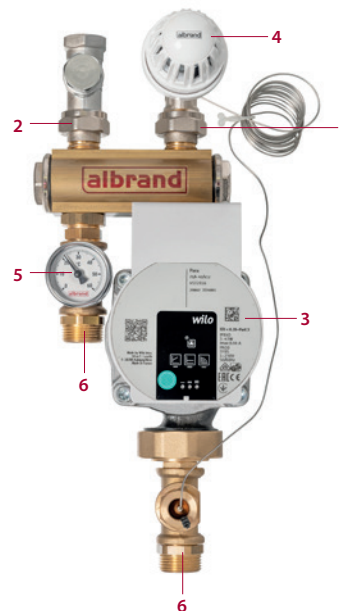

Albrand verdelers hanteren het mengprincipe vóór de pomp, zodat de volledige pompcapaciteit gebruikt wordt voor de vloerverwarming. Dankzij dit gunstige mengprincipe kunt u de verdelers overal toepassen. De verdelers zijn geschikt voor zowel hoofd- als bijverwarming en hebben bovendien een drievoudige thermische beveiliging tegen een te hoge watertemperatuur in de vloer. De minimale massa van de Montagewand voor een verdeler met pomp dient 200 kg/m² te zijn.

Deze 1-groeps verdeler is uitermate geschikt als verdeler voor kleine ruimten (max. 1 groep), zoals bijvoorbeeld badkamer, keuken, garage, serre etc. Ruimtes tot ca. 18 m² bij verlegafstand van hoh 150 mm en 12 m² bij verlegafstand van hoh 100 mm kunnen met deze 1-groeps verdeler van vloerverwarming worden voorzien, afhankelijk van buisdiameter.

De 1-groeps verdeler kenmerkt zich door:

- Balk van getrokken messing;
- Thermometer 0 t/m 80°C;
- HE pomp, voorzien van automatisch ontluichtingsprogramma;
- CV - Aanvoer thermostatisch ventiel, ½" binnendraad, dubbel instelbaar, voorzien van thermostaatknop;
- CV - Retour voetventiel, ½" binnendraad;
- Aansluitnippels voorzien van ¾" euroconus aansluiting;
- Verdeler kan zowel horizontaal als verticaal worden gemonteerd.

- 1 Thermostatisch ventiel ½" (aanvoer) - art.nr. 60.204
- 2 Voetventiel ½" (retour) - art.nr. 60.104
- 3 HE pomp toerengeregeld - art.nr. 61.007
- 4 Thermostaatknop - art.nr. 60.024
- 5 Thermometer - art.nr. 65.118
- 6 Aansluitnippels ¾" euroconus - art.nr. 65.005