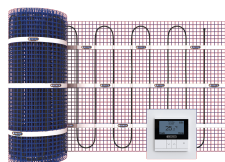

### Informations commerciales

"Le tapis a une épaisseur d'environ 4 mm et peut être inclus dans une couche adhésive sans avoir besoin de démolition ni de fraisage. Le tapis se trouvera presque directement sous la surface. Cela augmente la vitesse de chauffage du sol, ce qui rend également le système adapté pour pièces avec un taux d'occupation non permanent telles que salles de bains, salles de loisirs, de loisirs, etc.

### Dimensions de base de l'unité

Hauteur	240 mm
Longueur	520 mm
Largeur	240 mm
Poids net	4,200 kg