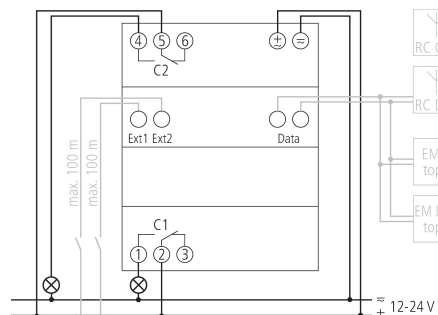

TR 642 top2 RC 24V	
Energiespaarlampen	7 x 7 W, 6 x 11 W, 5 x 15 W, 5 x 20 W, 4 x 23 W
Schakelvermogen min.	ca. 10 mA
Kortste schakeltijd	1 s
Gangnauwkeurigheid bij 25 °C	$\leq \pm 0,5$ s/dag (Quarts) of DCF77/GPS
Tijdbasis	Quarts/DCF77/GPS
Standby verbruik	~1,5 W
Geheugenkaart meegeleverd	✓
Type aansluiting	DuoFix-steekklemmen
Externe Antenne aansluitbaar	✓
Display	Displayverlichting (uitschakelbaar)
Bedieningselementen	4 tiptoetsen
Behuizing- en isolatiemateriaal	Tegen hoge temperaturen bestendige, zelfdovende thermoplasten
Beschermingsgraad	IP 20
Beschermingsklasse	II volgens EN 60 730-1
Spanning	12-24 V UC
Omgevingstemperatuur	-30°C ... 45°C

TR 642 top2 RC 24V

Artikelnr.: 6424300

theben

Aansluitschema's

Maattekeningen

Accessoires

EM 4 top2

Artikelnr.: 6490104