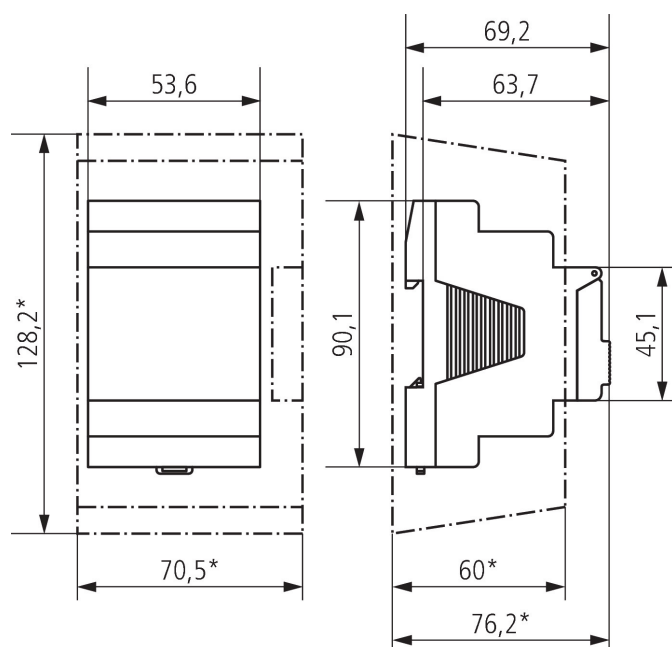

TR 642 top2 RC 24V

Artikelnr.: 6424300

theben

Aansluitschema's

Maattekeningen

Accessoires

EM 4 top2

Artikelnr.: 6490104

EM LAN top2

Artikelnr.: 6490900

Wandmontageset 52,5 mm

Artikelnr.: 9070050

Antenne DCF77

Artikelnr.: 9070410

Technische wijzigingen en drukfouten voorbehouden

nadere informatie op: www.theben-nederland.nl/producten/6424300