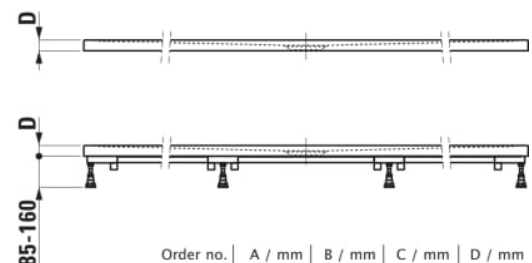

PRO

Receveur de douche en gel coat Marbond, extra-plat, rectangulaire, évacuation centrée sur la longueur du receveur. Vidage 295127 à commander séparément.

COULEUR ET FINITION

■ 079 Béton

OPTIONS

000 - Modèle standard

Commodity Code/Import Code Number for Foreign Trad : 39221000

Diamètre du vidage (mm) : 90

Fond antidérapant

Forme : Rectangulaire

Matériau : Marbond

Poids net / kg : 92,7

Profondeur : Extra plat

Type d'installation : D'angle, Encastré / Niche

DESSINS TECHNIQUES

Order no.	A / mm	B / mm	C / mm	D / mm
±1595.4	1400	700	700	30
±1095.3	1400	800	700	30
±1095.9	1400	900	700	30
±1195.4	1400	1000	700	30
±1395.6	1600	700	800	32
±1395.7	1600	750	800	32
±1095.4	1600	800	800	32
±1195.0	1600	900	800	33
±1195.5	1600	1000	800	33