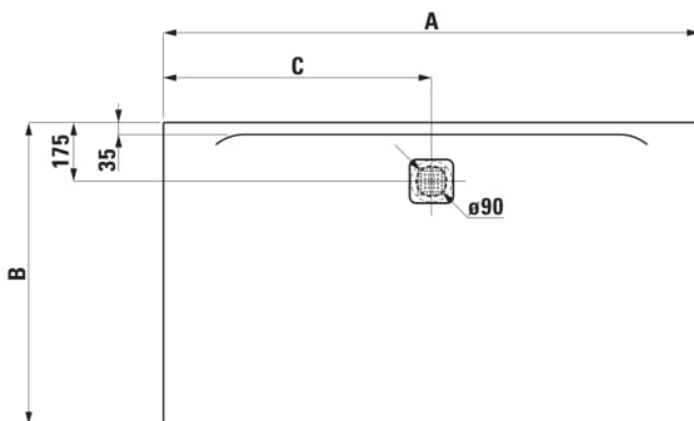

PRO

Receveur de douche en gel coat Marbond, extra-plat, rectangulaire, évacuation centrée sur la longueur du receveur. Vidage 295127 à commander séparément.

COULEUR ET FINITION

■ 079 Béton

OPTIONS

000 - Modèle standard

Commodity Code/Import Code Number for Foreign Trad : 39221000

Diamètre du vidage (mm) : 90

Fond antidérapant

Forme : Rectangulaire

Matériau : Marbond

Poids net / kg : 92,7

Profondeur : Extra plat

Type d'installation : D'angle, Encastré / Niche

DESSINS TECHNIQUES

Order no.	A / mm	B / mm	C / mm	D / mm
±1595.4	1400	700	700	30
±1095.3	1400	800	700	30
±1095.9	1400	900	700	30
±1195.4	1400	1000	700	30
±1395.6	1600	700	800	32
±1395.7	1600	750	800	32
±1095.4	1600	800	800	32
±1195.0	1600	900	800	33
±1195.5	1600	1000	800	33