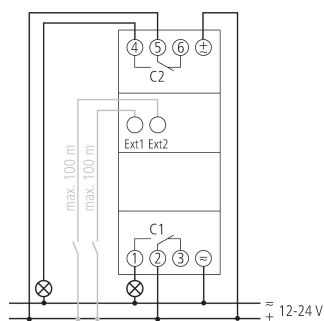

TR 622 top2 24V

Artikelnr.: 6224100

theben

Technische specificaties

TR 622 top2 24V	
Bedrijfsspanning	12 - 24 V UC
Frequentie	50 - 60 Hz
Breedte	2 TE
Soort montage	DIN-rail
Soort contact	Wisselcontact
Schakeluitgang	Faseonafhankelijk
Openingswijdte	< 3 mm
Programma	Weekprogramma
Programmafuncties	AAN-UIT, Impuls, Cyclus
Aantal kanalen	2
Externe ingangen	2
Aantal geheugenplaatsen	84
Gangreserve	10 jaar
Schakelvermogen bij 250 V AC, $\cos \varphi = 1$	16 A
Schakelvermogen bij 250 V AC, $\cos \varphi = 0,6$	2 A
Gloei- / halogeenlampbelasting	1400 W
Energiespaarlampen	30 W
LED < 2 W	6 W

TR 622 top2 24V	
LED 2-8 W	20 W
LED > 8 W	25 W
Schakelvermogen min.	ca. 10 mA
Kortste schakeltijd	1 s
Gangnauwkeurigheid bij 25 °C	typisch $\pm 0,25$ s/dag (Quarts)
Tijdbasis	Quarts
Standby verbruik	$\sim 0,3$ W
Geheugenkaart meegeleverd	$\checkmark$
Type aansluiting	DuoFix-steekklemmen
Display	Displayverlichting (uitschakelbaar)
Bedieningselementen	4 tiptoetsen
Behuizing- en isolatiemateriaal	Tegen hoge temperaturen bestendige, zelfdovende thermoplasten
Beschermingsgraad	IP 20
Beschermingsklasse	II volgens EN 60 730-1
Spanning	12-24 V UC
Omgevingstemperatuur	-30°C ... 55°C

Aansluitschema's

Technische wijzigingen en drukfouten voorbehouden

nadere informatie op: www.theben-nederland.nl/producten/6224100

De belastingsgegevens worden bepaald met voorbeeldige geselecteerde lichtbronnen en zijn daarom typische gegevens vanwege het grote aantal beschikbare producten.

15-11-2024
Pagina 2 van 3