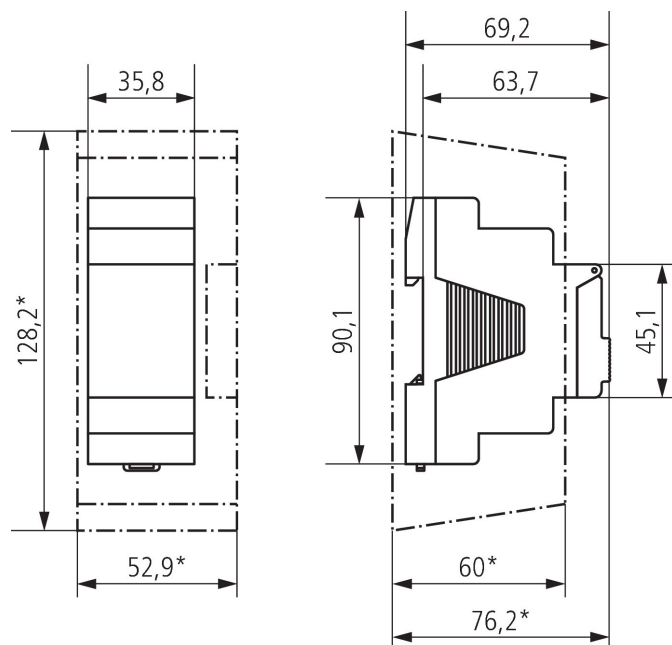

TR 622 top2 24V

Artikelnr.: 6224100

theben

Maattekeningen

Accessoires

Wandmontageset 35 mm
Artikelnr.: 9070064