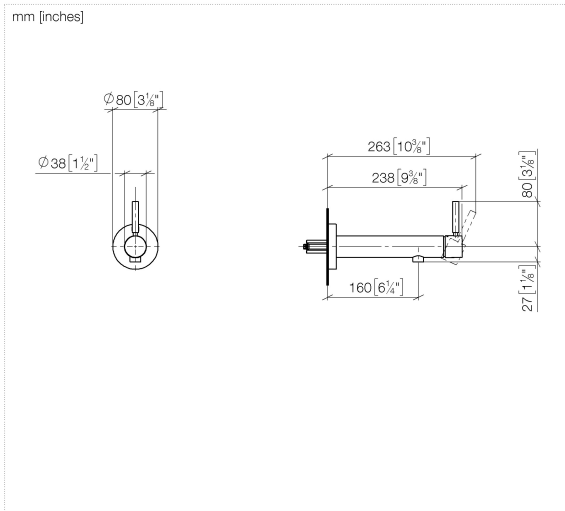

36 805 661

- Ausladung 160 mm
- starrer Auslauf
- runder luftangereicherter Strahl
- Bohrungsdurchmesser 60 mm
- Rosette Ø 78 mm
- Durchfluss Auslauf max. 5,7 l/min
- bleifrei
- mit Einpunktbefestigung

Benötigtes Zubehör

UP-Wandbefestigung -

35 050 970 90

- Min. Einbautiefe 80 mm
- Max. Einbautiefe 105 mm

36 805 661

Durchflussdiagramm

META Waschtisch-Wand-Einhandbatterie ohne Ablaufgarnitur - Platin gebürstet