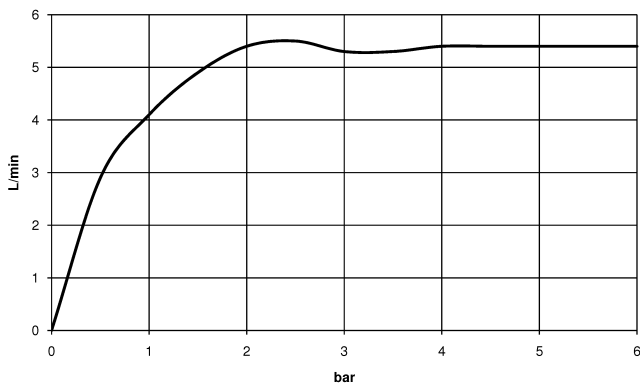

Durchflussdiagramm