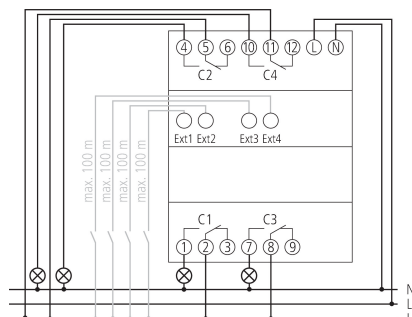

TR 644 top2

Artikelnr.: 6440100

theben

Aansluitschema's