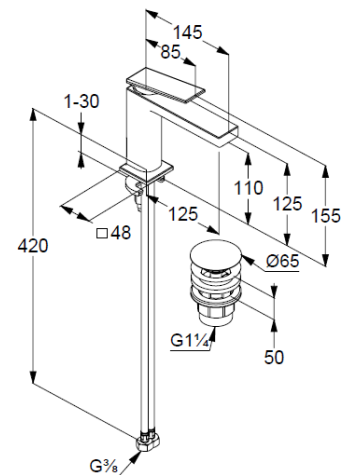

## Technische Daten/ Technical Data

KLUDI DECUS, SmartStart  
Waschtisch-Einhandmischer 110  
DN 15

Artikel- Nr.: 542890575

Oberfläche:  
05 chrom

Artikeltext  
Hersteller KLUDI GmbH & Co. KG  
Typ: KLUDI DECUS, SmartStart  
Waschtisch-Einhandmischer 110  
Artikel- Nr.: 542890575

Waschtisch-Armatur  
Einhebelmischer  
1-Loch Montage  
geschlossener Hebel, Metall  
Strahlregler, S-Pointer M18,5 PCA  
Keramik-Kartusche mit Heißwasserbegrenzung  
Mittelstellung Kaltwasser  
Durchflussmenge bei 3 bar 4,5 l/min.  
flexible Druckschläuche G3/8 DVGW zugelassen  
Schnell-Montagesystem  
Push open Ablaufgarnitur G1 1/4  
für Waschtische mit Überlauf  
EU-Taxonomie: max. 6 l/min. -  
wesentlicher Beitrag (SC) möglich

### Produktabbildung/ Product picture

### Maßzeichnung/ Dimensional drawing