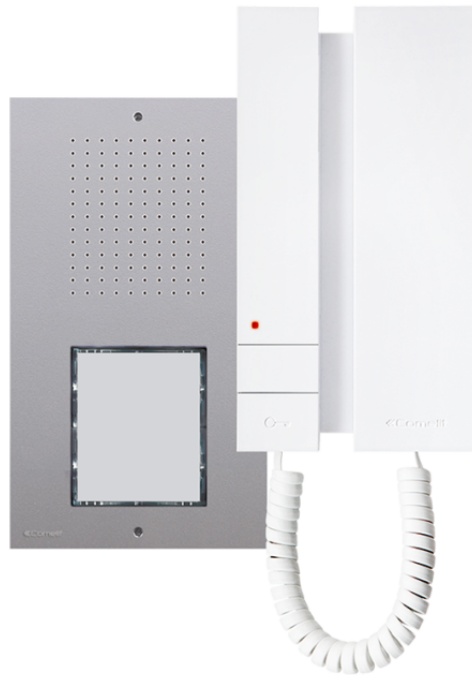

**KCA2061B****CIAO KIT EN MINI MET HOORN. SIMPLEBUS 2**

Enkelvoudige audiokit voor systeem Simplebus 2. De kit kan worden uitgebreid met deurstations en deurtelefoons die afzonderlijk verkrijgbaar zijn. Geschikt voor installatie in woningen, commerciële omgevingen of kantoren. De kit wordt voorgeprogrammeerd geleverd en is klaar voor gebruik. De kit bestaat uit 1 deurstation Ciao art. CA2100B met beldrukkers voor installaties tot 2 gebruikers, 1 deurtelefoon Mini met hoorn art. 2738W/A en alle accessoires die nodig zijn om het systeem aan te sluiten.

AWARDS

KCA2061B

CIAO KIT EN MINI MET HOORN. SIMPLEBUS 2

KIT-PRODUCTEN

CA2100B DEURSTATION CIAO 1/2/4/8 DRUKKNOP. SB2

Ciao deurstation audio voor systeem Simplebus 2. Geschikt voor installatie met 1 tot 8 beldruckers. Technopolymeer frontpaneel, bestand tegen weersinvloeden (beschermingsgraad IP54 en UV-bestendig vernis) en tegen vandalisme (beschermingsgraad IK08). Smart programmeringsfunctie van de drukknoppen. Inclusief muurplaat voor opbouwbehuizing. Afzonderlijk verkrijgbare drukknoppen voor configuraties met 1, 2, 4 of 8 beldruckers. Het deurstation kan worden gecombineerd (zowel horizontaal als verticaal) met maximaal 4 drukknopmodules art. CA2200A voor het realiseren van maximaal 20 beldruckers.

ALGEMENE DATA

Typologie	Monoblock
Hoogte (mm)	172
Breedte (mm)	100
Diepte (mm)	28
Productkleur	Grijs RAL 9006
Type behuizing	Technopolymeer
Wandmontage	Ja

COMPATIBELE SYSTEMEN

Audio Simplebus 2 met voeding art. 1210/1210A	Ja
---	----