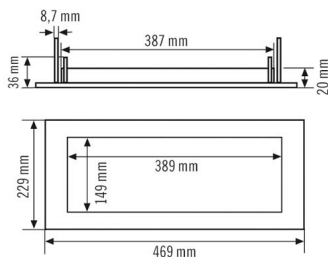

Technische gegevens

ALGEMEEN

Apparaatcategorie	Bevestiging
Garantie	5 jaar

BEVESTIGING

Montagevariant	Plafondinbouw
Montageplaats	Plafond

Inbouwmaat Inbouwdiepte: 66 mm,

BEHUIZING

Afmetingen	Lengte 469 mm x Breedte 229 mm x Hoogte 36 mm
Gewicht	300 g
Materiaal	UV-bestendige kunststof
Kleur	wit, overeenkomstig RAL 9016

Maattekening

Gedetailleerde productbeschrijving

- Inbouwframe voor de decentrale noodverlichtingsarmaturen SLX 24 LEDi Flat, SLX 32 LEDi High Cover, SLX 32 LEDi Display en ELX 20 LEDi Flat
- Inbouwframe voor verlaagde plafonds
- Inbouwframe voor holle wanden

SLX/ELX MOUNTING FRAME 430 FM

Artikelnummer**GTIN**

EN10077234

4015120077234

- Geschikt voor holle wanden of plafonds met een dikte van 9 tot 60 mm
- Het frame dient als inbouwhouder voor massieve wanden