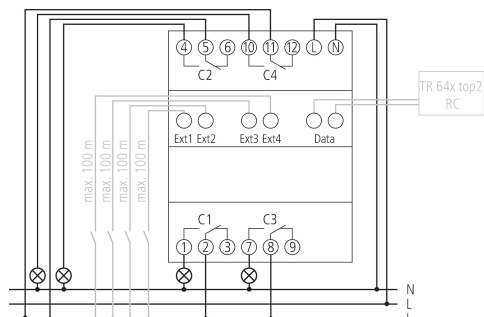

Aansluitschema's