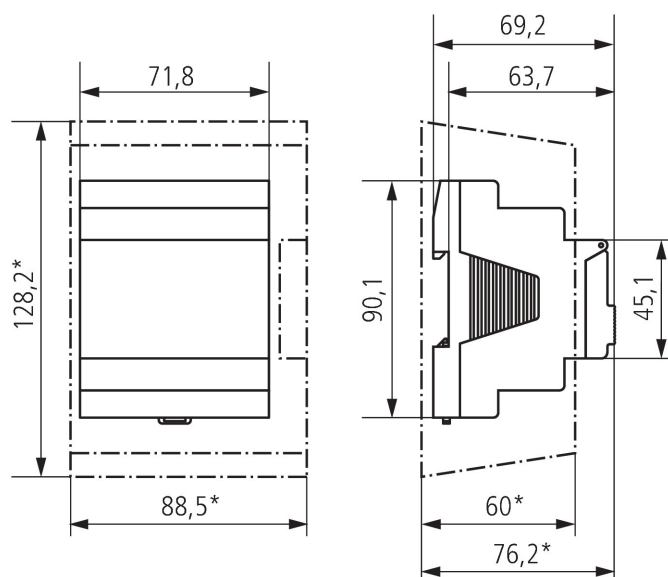

	EM 4 top2
Energiespaarlampen	22 x 7 W, 18 x 11 W
Energiespaarlampen 120 V	11 x 7 W, 9 x 11 W
Schakelvermogen min.	ca. 10 mA
Standby verbruik	~1,5 W
Vermogensverlies max.	4,8 W
Geheugenkaart meegeleverd	-
Type aansluiting	DuoFix-steekklemmen
Bedieningselementen	4 drukknoppen voor handmatige schakelingen
Behuizing- en isolatiemateriaal	Tegen hoge temperaturen bestendige, zelfdovende thermoplasten
Beschermingsgraad	IP 20
Beschermingsklasse	II volgens EN 60 730-1
Spanning	110-240 V AC
Omgevingstemperatuur	-30°C ... 55°C

Aansluitschema's

Maattekeningen

Accessoires

Wandmontageset 70 mm
Artikelnr.: 9070049

Frontpaneelinbouwset
Artikelnr.: 9070001

Technische wijzigingen en drukfouten voorbehouden

nadere informatie op: www.theben-nederland.nl/producten/6490104