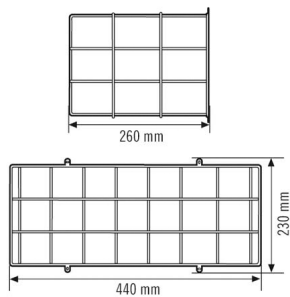

SLX/ELX BASKET GUARD CEILING

Artikelnummer

EN10077296

GTIN

4015120077296

Productbeschrijving

- Beschermkorf voor ELX- en SLX-serie met Display of High Cover
- hoogte 260 mm

Technische gegevens

ALGEMEEN

Apparaatcategorie	Bescherming
Garantie	5 jaar

BEHUIZING

Afmetingen	Lengte 440 mm x Breedte 230 mm x Hoogte 260 mm
Gewicht	1194 g
Materiaal	staal
Kleur	wit, overeenkomstig RAL 9016

Maattekening

Gedetailleerde productbeschrijving

Beschermkorf voor ELX- en SLX-serie met Display of High Cover, hoogte 260 mm, Kleur: wit