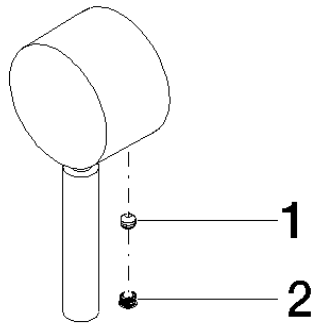

Griff für Brause Wand Hebel 52 x 35 x 117 mm - Dark Platinum gebürstet

90 20 66 006 00

Griff für Brause Wand Hebel 52 x 35 x 117 mm - Dark Platinum gebürstet

90 20 66 006 00

Griff für Brause Wand Hebel 52 x 35 x 117 mm - Dark Platinum gebürstet

90 20 66 006 00

Griff für Brause Wand Hebel 52 x 35 x 117 mm - Dark Platinum gebürstet

90 20 66 006 00

Griff für Brause Wand Hebel 52 x 35 x 117 mm - Dark Platinum gebürstet

90 20 66 006 00

Ersatzteilstückliste

Nr.	Artikelnummer	Benennung	Verbaumenge	Lieferzeit
	90 31 11 063 00 90	Befestigung Gewindestift mit Innensechskant mit Ringschneide M5 x 4 mm -	2	2