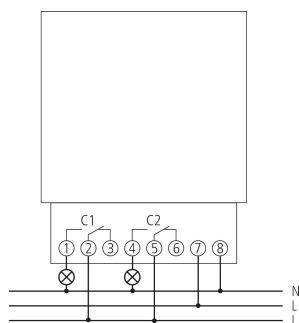

TR 636 top2

Artikelnr.: 6360100

Technische specificaties

TR 636 top2	
TL-lampbelasting (VSA) niet gecompenseerd	1000 VA
TL-lampbelasting (VSA) seriegecompenseerd	1000 VA
TL-lampbelasting (VSA) parallel gecompenseerd	400 VA 42 µF
Kortste schakeltijd	1 s
Gangnauwkeurigheid bij 25 °C	$\leq \pm 0,5$ s/dag (Quartz) bij 25 °C
Tijdbasis	Quartz
Standby verbruik	~1,1 W
Geheugenkaart meegeleverd	-

TR 636 top2	
Type aansluiting	Schroefklemmen
Display	Displayverlichting (uitschakelbaar)
Bedieningselementen	4 tiptoetsen, 1 resetknop
Behuizing- en isolatiemateriaal	Tegen hoge temperaturen bestendige, zelfdovende thermoplasten
Beschermingsgraad	IP 20
Beschermingsklasse	II volgens EN 60 730-1
Spanning	230 V AC
Omgevingstemperatuur	-30°C ... 55°C

Aansluitschema's

Technische wijzigingen en drukfouten voorbehouden

nadere informatie op: www.theben-nederland.nl/producten/6360100

De belastingsgegevens worden bepaald met voorbeeldige geselecteerde lichtbronnen en zijn daarom typische gegevens vanwege het grote aantal beschikbare producten.

15-11-2024
Pagina 2 van 3