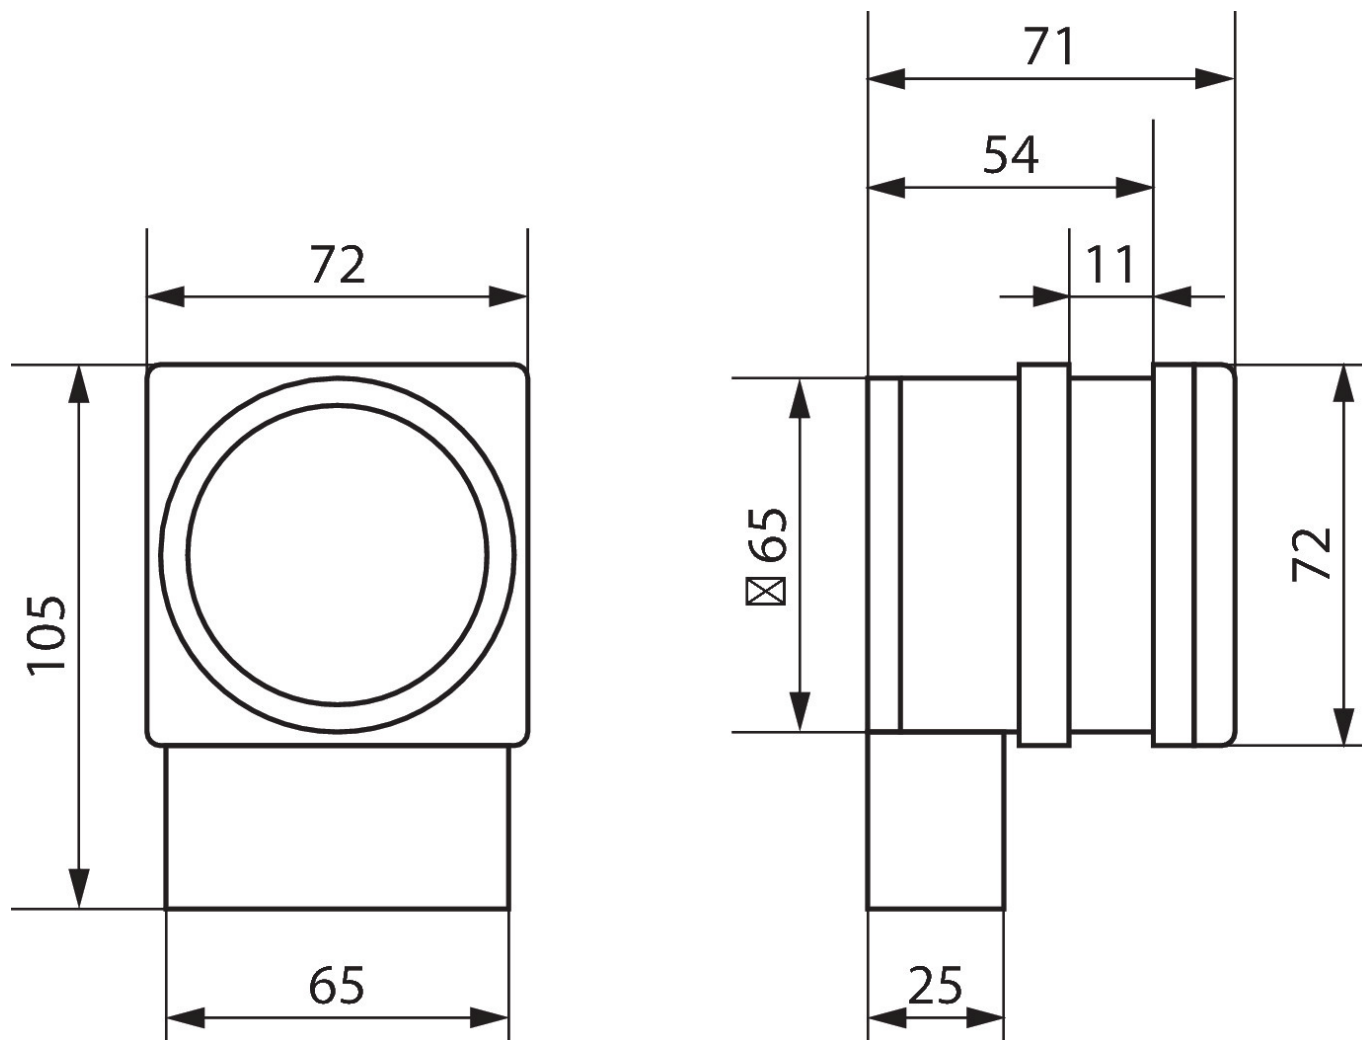

TR 636 top2

Artikelnr.: 6360100

theben

Maattekeningen

Accessoires

Snelkoppeling 72 x 72
Artikelnr.: 9070071