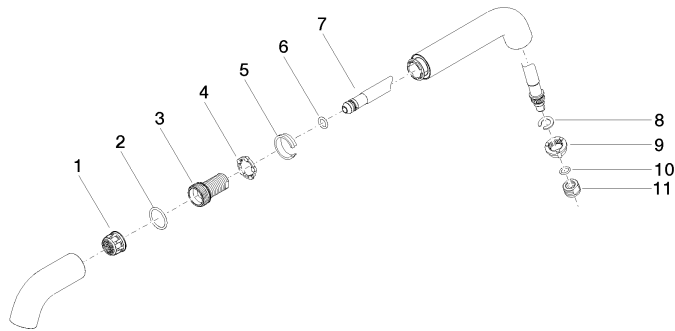

## Auslauf 29 x 64 x 225 mm - Dark Platinum gebürstet

---

90 28 22 264 00

# Auslauf 29 x 64 x 225 mm - Dark Platinum gebürstet

90 28 22 264 00