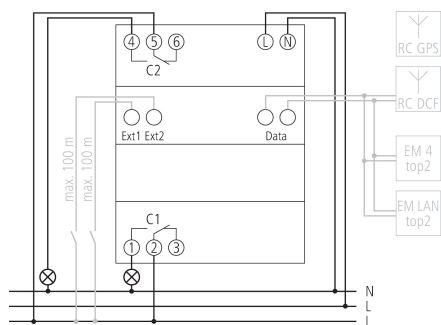

TR 642 top2 RC

Artikelnr.: 6420300

theben

Technische specificaties

TR 642 top2 RC	
Spanning	110-240 V AC
Omgevingstemperatuur	-30°C ... 45°C

Aansluitschema's