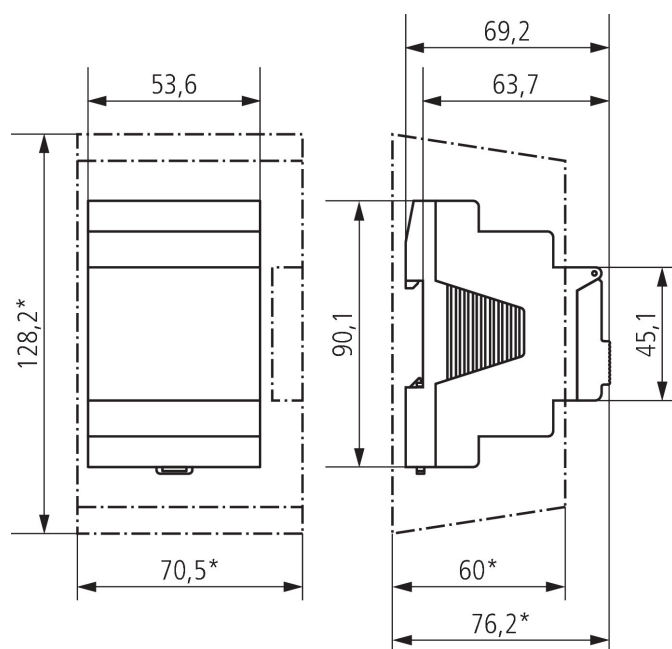

Maattekeningen

Technische wijzigingen en drukfouten voorbehouden

nadere informatie op: www.theben-nederland.nl/producten/6420300

De belastingsgegevens worden bepaald met voorbeeldige geselecteerde lichtbronnen en zijn daarom typische gegevens vanwege het grote aantal beschikbare producten.