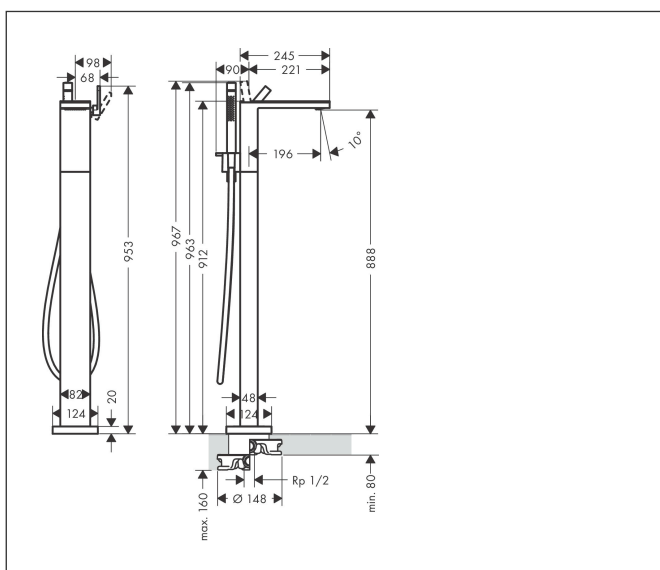

## Kenmerken

- voorsprong uitloop 196 mm
- glasplaat van veiligheidsglas
- straalsoort mengkraan: normale straal
- straalsoort handdouche: MonoRain, Rain
- maximale doorstroomhoeveelheid bij 3 bar: 20 l/min
- keramisch kardoes
- temperatuurbegrenzing instelbaar
- omstelling met automatische reset
- aansluiting: inbouwdeel
- opbouwmontage

## Maat tekeningen