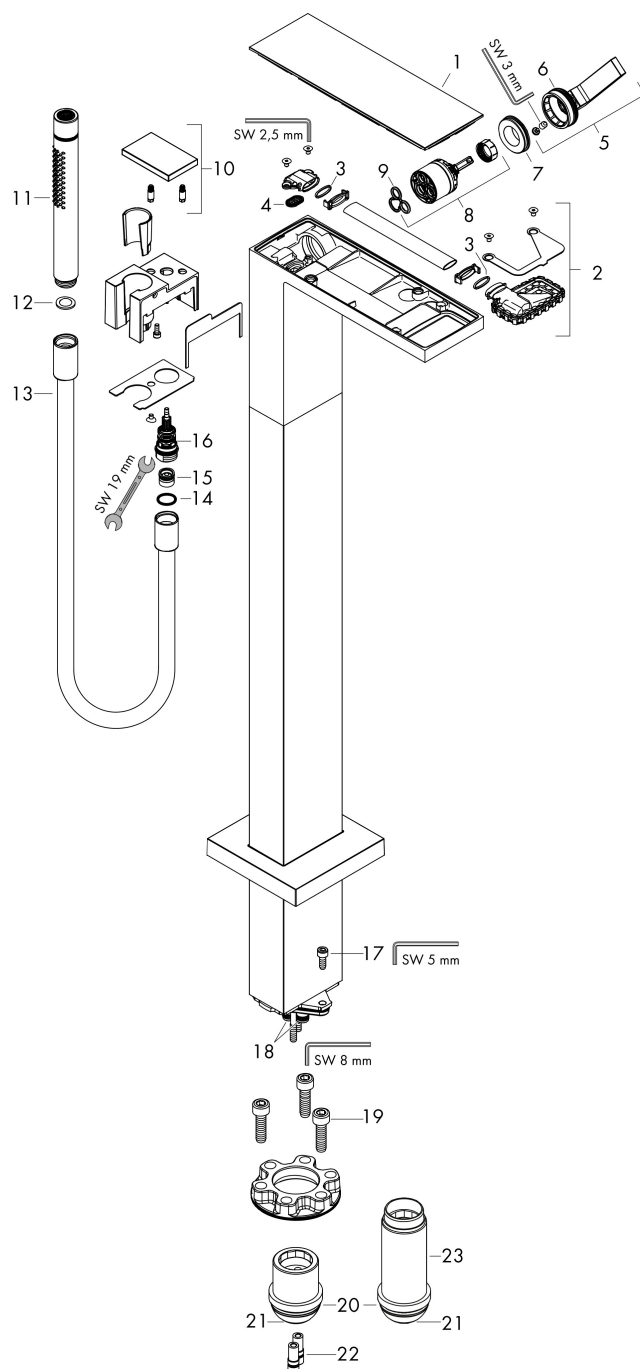

Merk	AXOR
Artikelnaam	AXOR MyEdition ééngreeps badmengkraan vloergemonteerd/spiegelglas
Art.nr.	47440600
Oppervlakte	chrom/zwart glas
Netto prijs	2.972,31 EUR

Explosietekening voor bouwjaar: >10/18