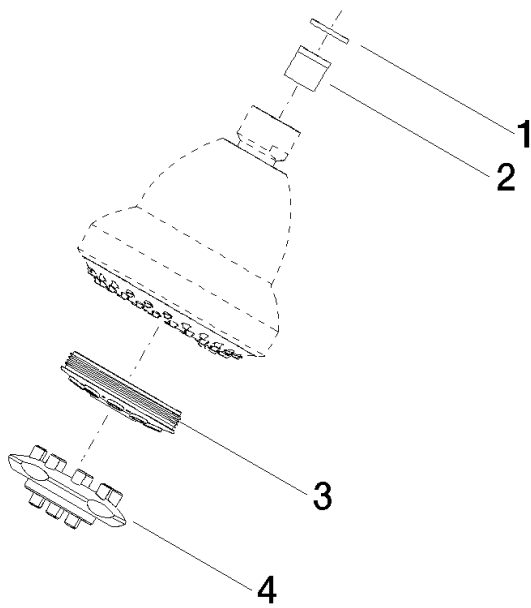

Brause Kopfbrause 93 x 113 x 100 mm - Dark Platinum gebürstet

04 12 11 120 01

Brause Kopfbrause 93 x 113 x 100 mm - Dark Platinum gebürstet

04 12 11 120 01

Brause Kopfbrause 93 x 113 x 100 mm - Dark Platinum gebürstet

04 12 11 120 01

Brause Kopfbrause 93 x 113 x 100 mm - Dark Platinum gebürstet

04 12 11 120 01

Brause Kopfbrause 93 x 113 x 100 mm - Dark Platinum gebürstet

04 12 11 120 01

Ersatzteilstückliste

Nr.	Artikelnummer	Benennung	Verbaumenge	Lieferzeit
	90 14 20 002 00 90	Dichtung Vf 3110 18,5 x 12,0 x 2,0 mm -	4	2