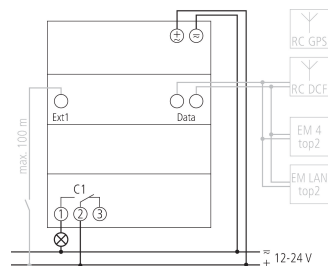

TR 641 top2 RC 24V

Artikelnr.: 6414300

theben

Aansluitschema's

Maattekeningen

Accessoires

EM 4 top2
Artikelnr.: 6490104

EM LAN top2
Artikelnr.: 6490900