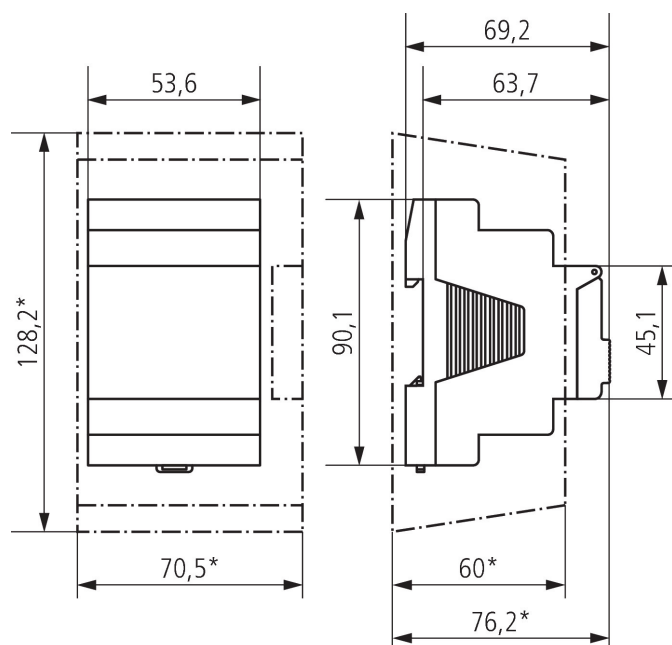

TR 641 top2 RC 24V

Artikelnr.: 6414300

theben

Aansluitschema's

Maattekeningen

Accessoires

EM 4 top2
Artikelnr.: 6490104

EM LAN top2
Artikelnr.: 6490900

Wandmontageset 52,5 mm
Artikelnr.: 9070050

Antenne DCF77
Artikelnr.: 9070410

Technische wijzigingen en drukfouten voorbehouden

nadere informatie op: www.theben-nederland.nl/producten/6414300

De belastingsgegevens worden bepaald met voorbeeldige geselecteerde lichtbronnen en zijn daarom typische gegevens vanwege het grote aantal beschikbare producten.