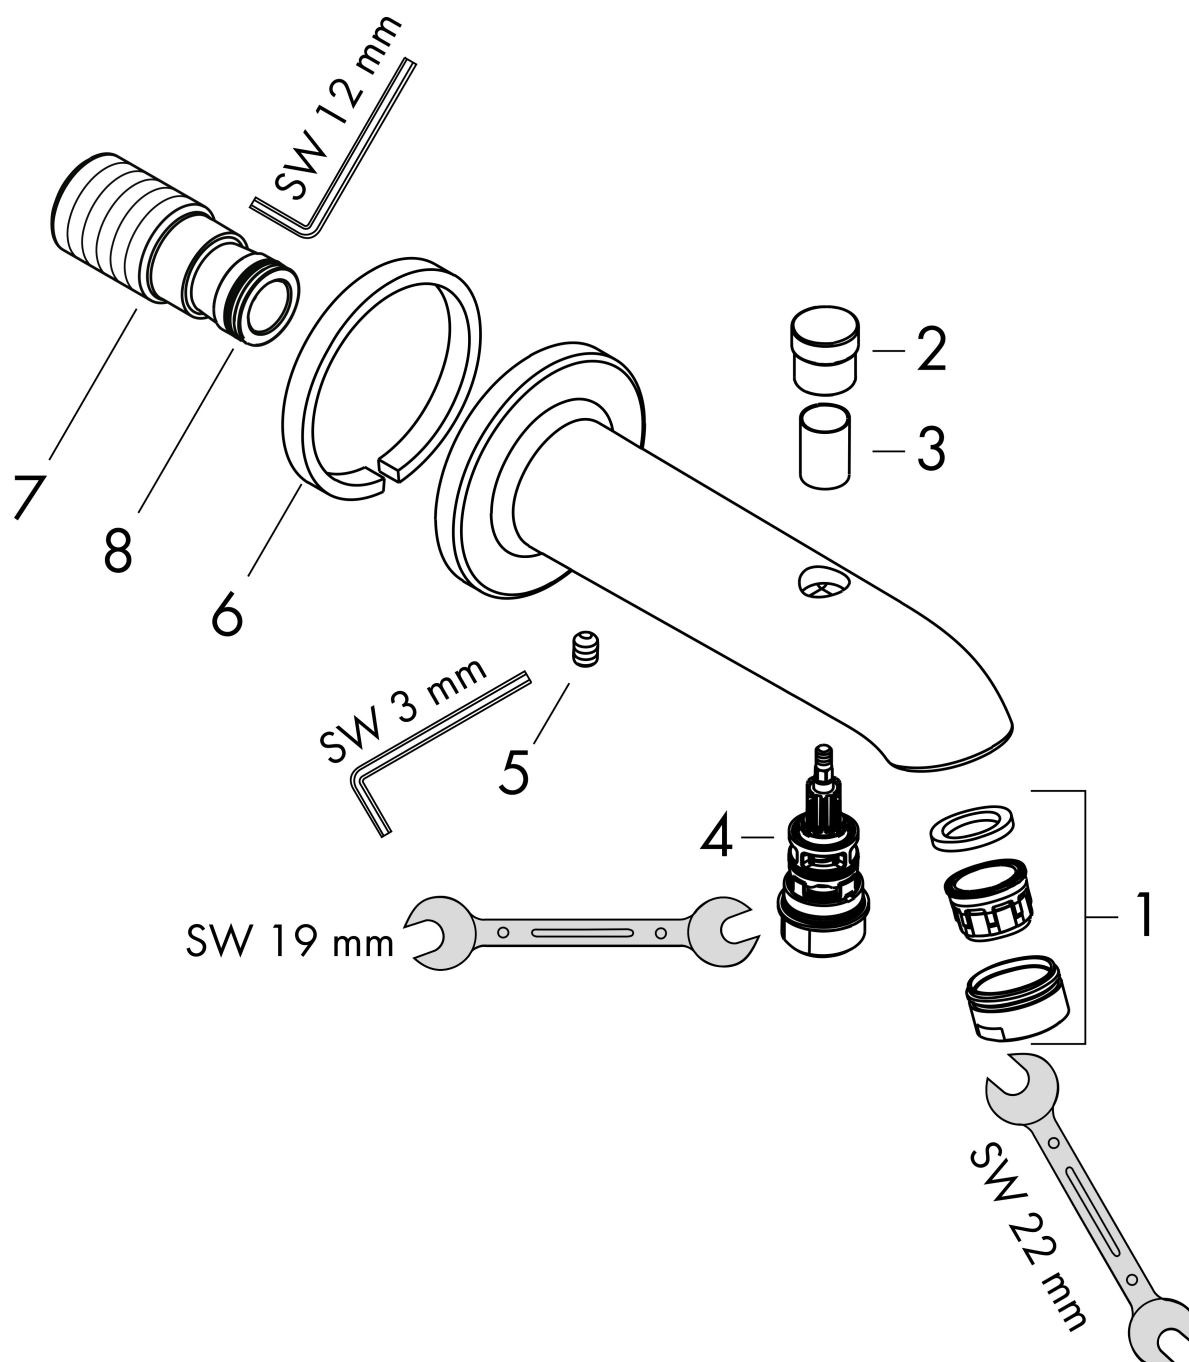

Artikelnaam	baduitloop met omstelling 229 mm
Art.nr.	13424000
Oppervlakte	chrom
Netto prijs	159,10 EUR

Product foto

Kenmerken

- automatische omstelling
- met rozetten
- voorsprong uitloop 228 mm
- wandmontage
- maximale doorstroomhoeveelheid bij 3 bar: 25 l/min
- met geïntegreerde zekerheidscombinatie EN 1717. Let op: alleen te gebruiken in combinatie met Exafill.

Maat tekeningen

Technologie

Artikelnaam baduitloop met omstelling 229 mm
 Art.nr. 13424000
 Oppervlakte chroom
 Netto prijs 159,10 EUR

Stroomschema

1 Handdouche
 2 Baduitloop

Artikelnaam	baduitloop met omstelling 229 mm
Art.nr.	13424000
Oppervlakte	chrom
Netto prijs	159,10 EUR

Explosietekening voor bouwjaar: >05/20

Artikelnaam	baduitloop met omstelling 229 mm
Art.nr.	13424000
Oppervlakte	chrom
Netto prijs	159,10 EUR

Onderdelen voor bouwjaar: >05/20

Pos	Beschrijving	Art.nr.	Prijs
1	perlator M24x1 (25 l/min)	13914000	13,06
2	trekknop	97981000	17,26
3	huls	97979000	13,21
4	omstelling	97978000	54,08
5	inbusschroef M6x8	97810000	3,12
6	dichting	97530000	4,99
7	aansluiting G½	95739000	21,22
8	O-ring 16x2,5	98134000	3,12
a	houder voor omstelling	97211000	3,12