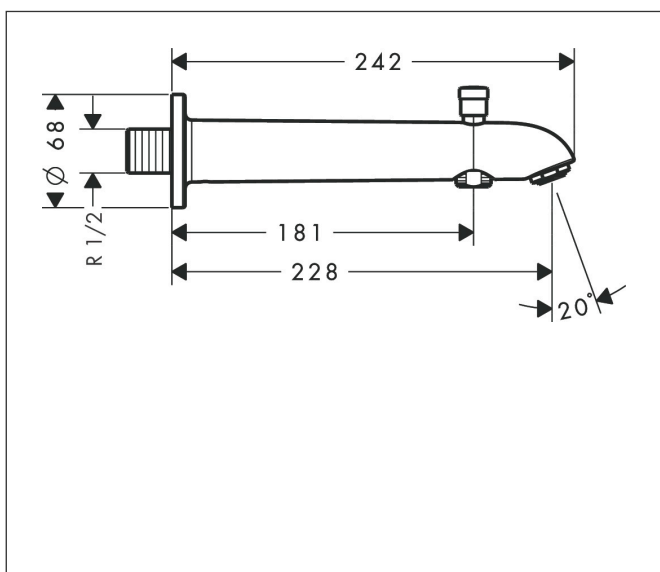

Artikelnaam	baduitloop met omstelling 229 mm
Art.nr.	13424000
Oppervlakte	chrom
Netto prijs	159,10 EUR

Product foto

Kenmerken

- automatische omstelling
- met rozetten
- voorsprong uitloop 228 mm
- wandmontage
- maximale doorstroomhoeveelheid bij 3 bar: 25 l/min
- met geïntegreerde zekerheidscombinatie EN 1717. Let op: alleen te gebruiken in combinatie met Exafill.

Maat tekeningen

Technologie

Artikelnaam baduitloop met omstelling 229 mm
 Art.nr. 13424000
 Oppervlakte chroom
 Netto prijs 159,10 EUR

Stroomschema

1 Handdouche
 2 Baduitloop

Artikelnaam	baduitloop met omstelling 229 mm
Art.nr.	13424000
Oppervlakte	chrom
Netto prijs	159,10 EUR

Explosietekening voor bouwjaar: >05/20

Artikelnaam	baduitloop met omstelling 229 mm
Art.nr.	13424000
Oppervlakte	chrom
Netto prijs	159,10 EUR

Onderdelen voor bouwjaar: >05/20

Pos	Beschrijving	Art.nr.	Prijs
1	perlator M24x1 (25 l/min)	13914000	13,06
2	trekknop	97981000	17,26
3	huls	97979000	13,21
4	omstelling	97978000	54,08
5	inbusschroef M6x8	97810000	3,12
6	dichting	97530000	4,99
7	aansluiting G½	95739000	21,22
8	O-ring 16x2,5	98134000	3,12
a	houder voor omstelling	97211000	3,12