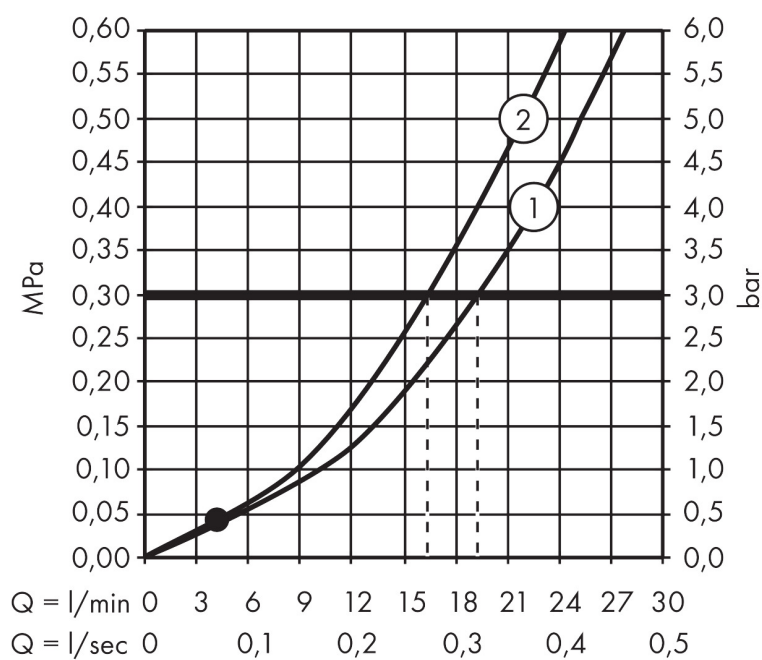

Artikelnaam	baduitloop met omstelling 229 mm
Art.nr.	13424000
Oppervlakte	chrom
Netto prijs	159,10 EUR

Product foto

Kenmerken

- automatische omstelling
- met rozetten
- voorsprong uitloop 228 mm
- wandmontage
- maximale doorstroomhoeveelheid bij 3 bar: 25 l/min
- met geïntegreerde zekerheidscombinatie EN 1717. Let op: alleen te gebruiken in combinatie met Exafill.

Maat tekeningen

Technologie

Artikelnaam baduitloop met omstelling 229 mm
 Art.nr. 13424000
 Oppervlakte chroom
 Netto prijs 159,10 EUR

Stroomschema

1 Handdouche
 2 Baduitloop

Artikelnaam	baduitloop met omstelling 229 mm
Art.nr.	13424000
Oppervlakte	chrom
Netto prijs	159,10 EUR

Explosietekening voor bouwjaar: >05/20

Artikelnaam	baduitloop met omstelling 229 mm
Art.nr.	13424000
Oppervlakte	chrom
Netto prijs	159,10 EUR

Onderdelen voor bouwjaar: >05/20

Pos	Beschrijving	Art.nr.	Prijs
1	perlator M24x1 (25 l/min)	13914000	13,06
2	trekknop	97981000	17,26
3	huls	97979000	13,21
4	omstelling	97978000	54,08
5	inbusschroef M6x8	97810000	3,12
6	dichting	97530000	4,99
7	aansluiting G½	95739000	21,22
8	O-ring 16x2,5	98134000	3,12
a	houder voor omstelling	97211000	3,12