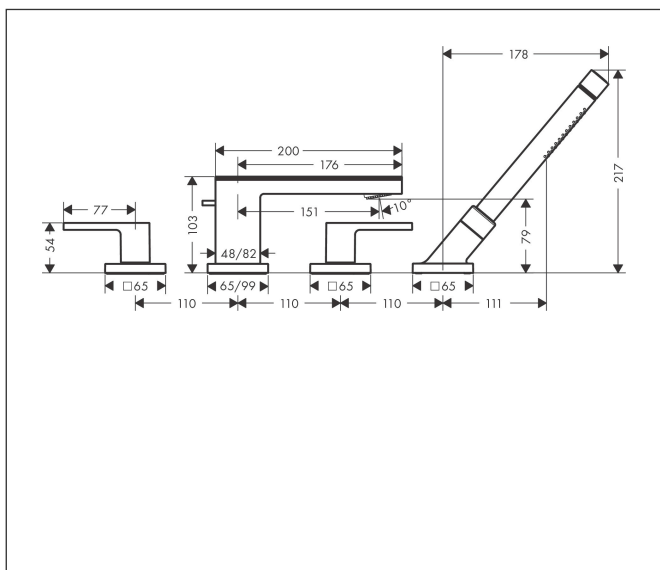

## Maat tekeningen

## Kenmerken

- voorsprong uitloop 151 mm
- glasplaat van veiligheidsglas
- straalsoort mengkraan: normale straal
- straalsoort handdouche: Rain, MonoRain
- maximale uittrek lengte handdouche: 1,10 m
- maximale doorstroomhoeveelheid bij 3 bar: 22 l/min
- keramische kranen warm/koud 90°
- omstelling met automatische reset
- aansluiting: inbouwdeel
- montage op badrand
- geen extra onderhoudsopening nodig