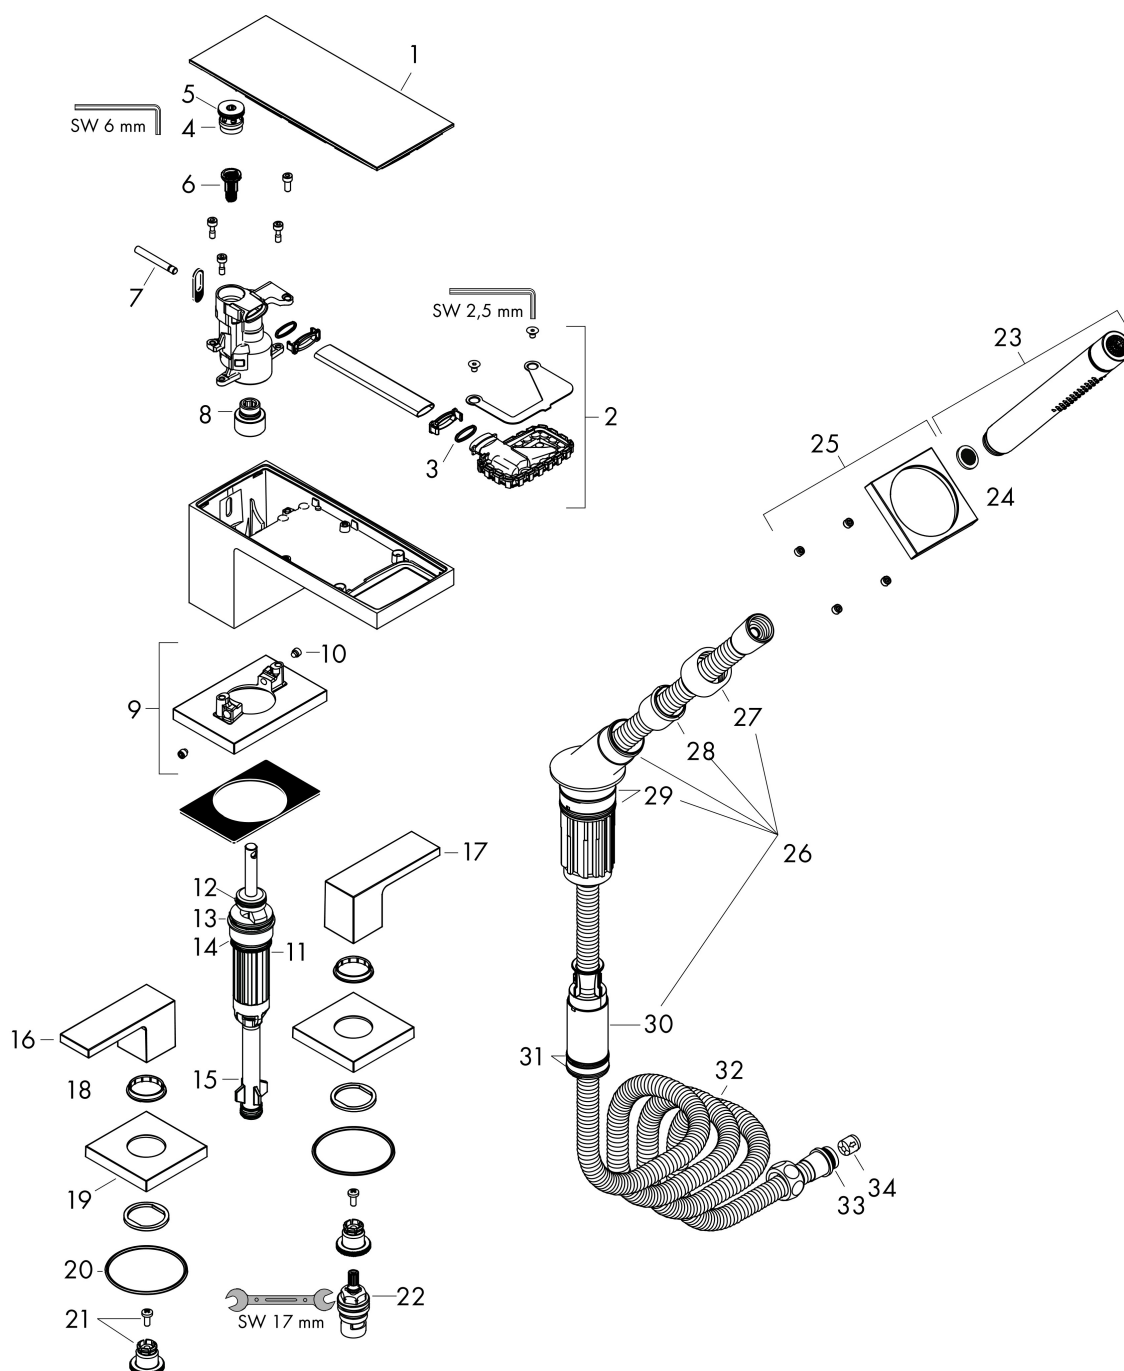

Merk AXOR
Artikelnaam **AXOR MyEdition** 4-gats badrandmengkraan/spiegelglas
Art.nr. 47430600
Oppervlakte chroom/zwart glas
Netto prijs 1.981,43 EUR

Explosietekening voor bouwjaar: >10/21

Merk	AXOR
Artikelnaam	AXOR MyEdition 4-gats badrandmengkraan/spiegelglas
Art.nr.	47430600
Oppervlakte	chrom/zwart glas
Netto prijs	1.981,43 EUR

Onderdelen voor bouwjaar: >10/21

Pos	Beschrijving	Art.nr.	Prijs
1	afdekkap	47900600	141,57
2	straalschijf	93376000	78,40
3	O-ring 13x1,5	98475000	3,00
4	service eenheid	93369000	
5	O-ring 17x1,5	98137000	3,00
6	filter	97708000	4,80
7	trekknop	98707000	20,40
8	O-ring 12x2	98214000	3,00
9	rozet voor uitloop	93368000	91,50
10	inbusschroef M6x6	97660000	3,00
11	omstelling	94037000	91,50
12	O-Ring 14x2,5	98189000	3,00
13	O-Ring 23x2,5	98183000	3,00
14	O-ring 20x2,5	92602000	4,80
15	O-ring 9x2,5	98217000	3,00
16	greep koud	93365000	64,30
17	greep warm	93364000	64,30
18	kleurringset, koud / warm	95819000	10,40
19	rozet voor greep	93366000	52,00
20	O-ring 56x2	98468000	7,70
21	greepadapter m. schroef	94184000	4,80
22	bovendeel links sluitend	94008000	32,70
23	Handdouche	28532000	225,46
24	zeefdichting	94246000	3,00
25	rozet voor douchehouder	93367000	40,60
26	douchehouder compl.	95996000	113,70
27	moer	97584000	12,70
28	inleg voor douchehouder	96942000	10,40
29	O-ring 38x2,5	98198000	4,80
30	slang rem	98656000	16,60
31	O-Ring 28x2	98194000	3,00
32	doucheslang 2,00 m	94148000	64,30
33	O-ring 11x2	98127000	3,00
34	terugslagklepset DW 15	94074000	12,70