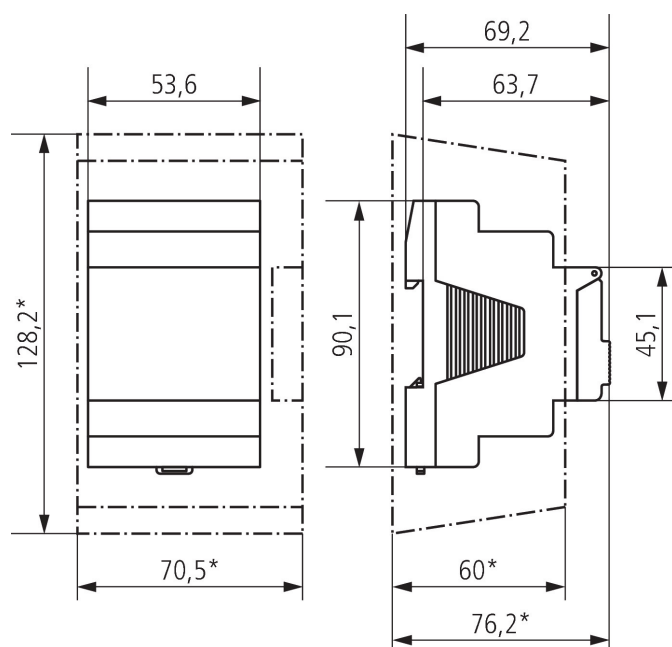

TR 641 top2

Artikelnr.: 6410100

theben

Aansluitschema's

Maattekeningen

Accessoires

Wandmontageset 52,5 mm

Artikelnr.: 9070050