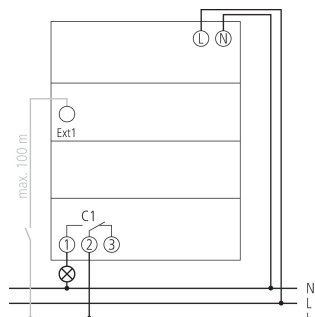

TR 641 top2

Artikelnr.: 6410100

theben

Aansluitschema's

Maattekeningen

Accessoires

Wandmontageset 52,5 mm

Artikelnr.: 9070050