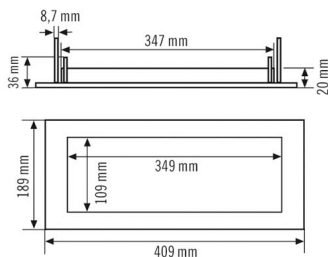

SLX MOUNTING FRAME 370 FM

Artikelnummer	GTIN
EN10077104	4015120077104

Productbeschrijving

- Inbouwframe voor de decentrale noodverlichtingsarmaturen SLX 14 LEDi Flat, SLX 24 LEDi High Cover en SLX 24 LEDi Display

Technische gegevens

ALGEMEEN	
Apparaatcategorie	Bevestiging
Garantie	5 jaar
BEVESTIGING	
Montagevariant	Plafondinbouw
Montageplaats	Plafond

Inbouwmaat	Inbouwdiepte: 66 mm,
BEHUIZING	
Afmetingen	Lengte 409 mm x Breedte 189 mm x Hoogte 36 mm
Gewicht	275 g
Materiaal	UV-bestendige kunststof
Kleur	wit, overeenkomstig RAL 9016

Maattekening

Gedetailleerde productbeschrijving

- Inbouwframe voor armaturen van de SLX-serie
- Inbouwframe voor verlaagde plafonds
- Inbouwframe voor holle wanden
- Geschikt voor holle wanden of plafonds met een dikte van 10 tot 60 mm