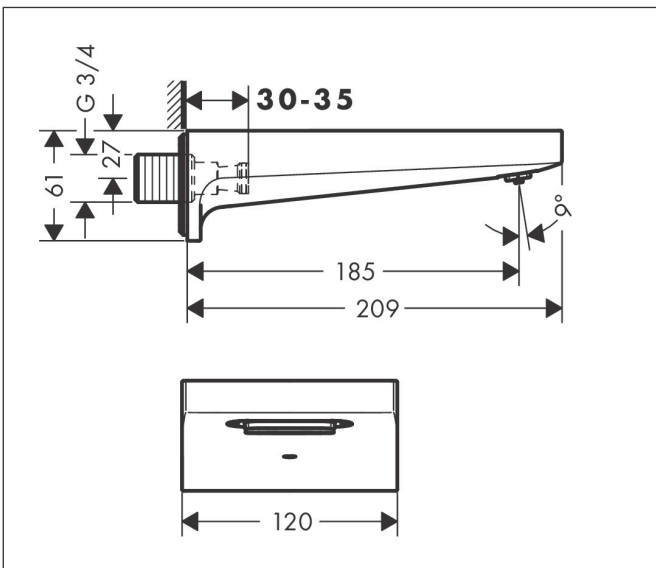

## Kenmerken

- voorsprong uitloop 185 mm
- wandmontage
- maximale doorstroomhoeveelheid bij 3 bar: 21 l/min
- RainFlow waterval

## Maat tekeningen