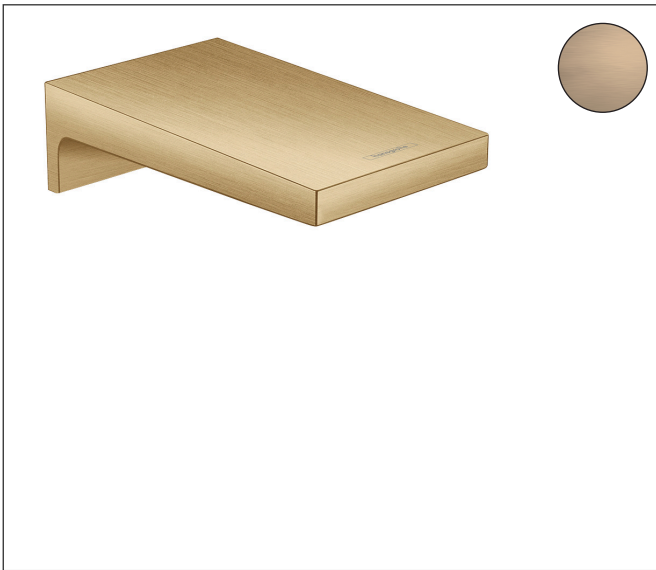

Merk hansgrohe  
 Artikelnaam **Metropol** baduitloop waterval  
 Art.nr. 32543140  
 Oppervlakte Brushed Bronze  
 Netto prijs 672,44 EUR

## Product foto

## Kenmerken

- voorsprong uitloop 185 mm
- wandmontage
- maximale doorstroomhoeveelheid bij 3 bar: 21 l/min
- RainFlow waterval