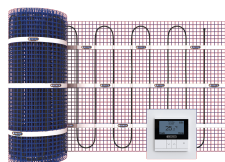

UFH-ELEC-1800W-KIT: Tapis chauffant électrique au sol 1800W 12m² thermostat incl

Informations commerciales

"Le tapis a une épaisseur d'environ 4 mm et peut être inclus dans une couche adhésive sans avoir besoin de démolition ni de fraisage. Le tapis se trouvera presque directement sous la surface. Cela augmente la vitesse de chauffage du sol, ce qui rend également le système adapté pour pièces avec un taux d'occupation non permanent telles que salles de bains, salles de loisirs, de loisirs, etc.

Avantages :

Le thermostat WiFi avancé prend en compte le temps de préchauffage requis, afin que votre sol ait toujours la bonne température au moment souhaité.

Le chauffage au sol électrique Henco est disponible en 22 tailles différentes de 0,75 à 25 m². Étant donné que le câble chauffant est relié au tapis à l'extrémité, il n'y a qu'un seul côté d'un câble d'alimentation, qui est fixé de manière invisible à l'aide d'une connexion unique. Cela signifie qu'aucun retour ne doit être effectué vers le thermostat.

Options de montage :

- Directement dans la colle à carrelage
- Mortiers autonivelants
- En plâtre/mortier
- Sols en anhydrite

Dimensions de base de l'unité

Hauteur	250 mm
Longueur	520 mm
Largeur	250 mm
Poids net	5,244 kg