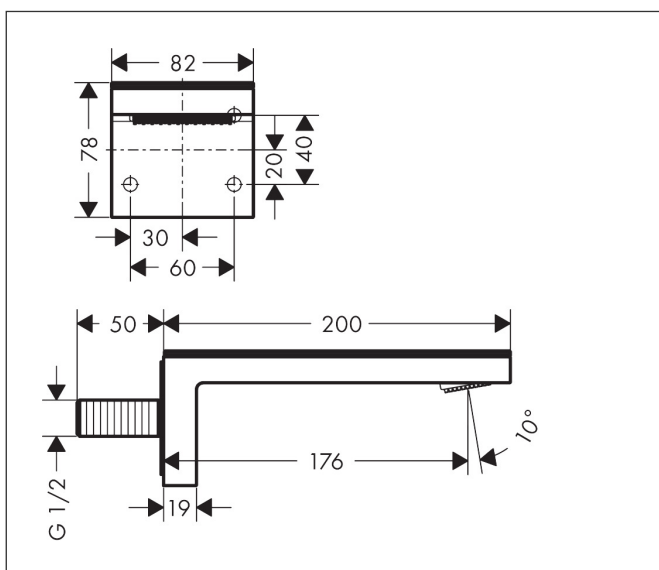

- bestaat uit: baduitloop, plaat
- voorsprong uitloop 176 mm
- wandmontage
- plaat van metaal
- maximale doorstroomhoeveelheid bij 3 bar: 24 l/min
- normale straal

Maat tekeningen

Technologie

Merk AXOR
 Artikelnaam **AXOR MyEdition** baduitloop/spiegelglas
 Art.nr. 47410000
 Oppervlakte chroom/spiegelglas
 Netto prijs 588,82 EUR

| Pos | Beschrijving | Art.nr. | Prijs |
|-----|-----------------------|----------|--------|
| 1 | montageplaat | 93925000 | 42,22 |
| 2 | bevestigingsmateriaal | 96179000 | 10,82 |
| 3 | aansluiting G½ | 93387000 | 153,50 |
| 4 | O-ring 36x2 | 98156000 | 3,12 |
| 5 | afdekkap | 47900000 | 147,23 |
| 6 | straalschijf | 93376000 | 81,54 |
| 7 | O-ring 13x1,5 | 98475000 | 3,12 |
| 8 | uitloop 200 mm | 93375000 | |
| 9 | zeefdichting | 93378000 | 21,22 |
| a | afdekkap | 47903000 | 147,23 |
| b | afdekkap | 47906000 | 441,70 |
| c | afdekkap | 47909000 | 441,70 |
| d | afdekkap | 47913000 | 441,70 |
| e | afdekkap | 47916000 | 441,70 |