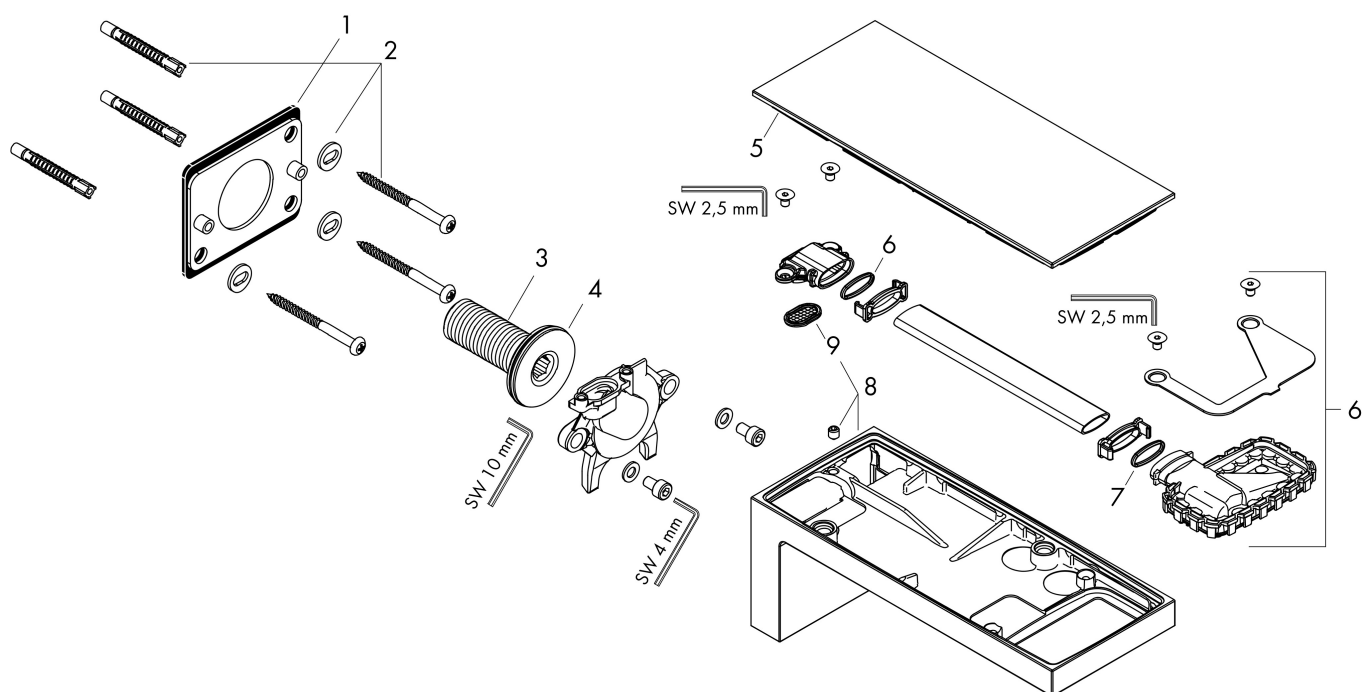

Merk	AXOR
Artikelnaam	AXOR MyEdition baduitloop/spiegelglas
Art.nr.	47410000
Oppervlakte	chrom/Spiegelglas
Netto prijs	588,82 EUR

Explosietekening voor bouwjaar: >10/18