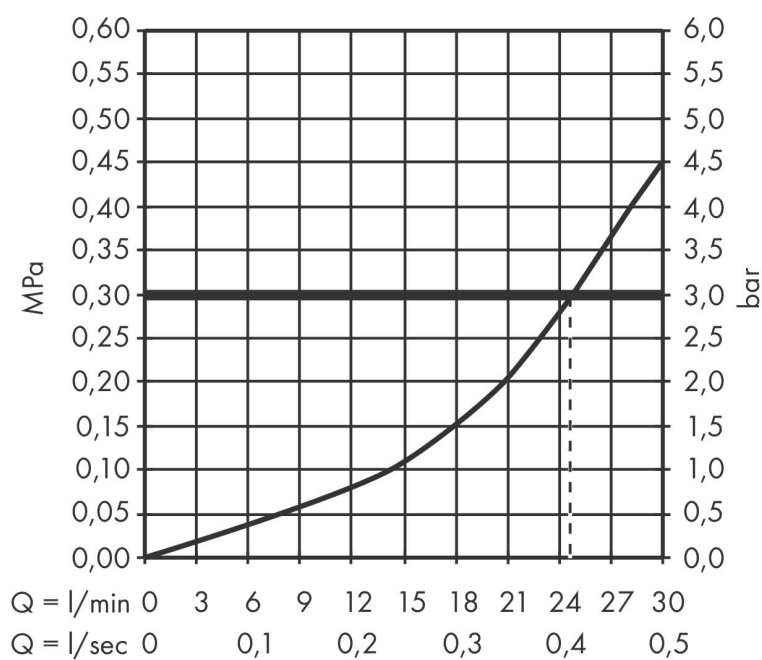

Merk AXOR
Artikelnaam **AXOR MyEdition** baduitloop/spiegelglas
Art.nr. 47410000
Oppervlakte chroom/spiegelglas
Netto prijs 588,82 EUR

Stroomschema

De verbruikswaarden werden in overeenstemming met de praktijk met de bijbehorende armaturen (thermostaat/mengkraan/inbouwventiel) gemeten.