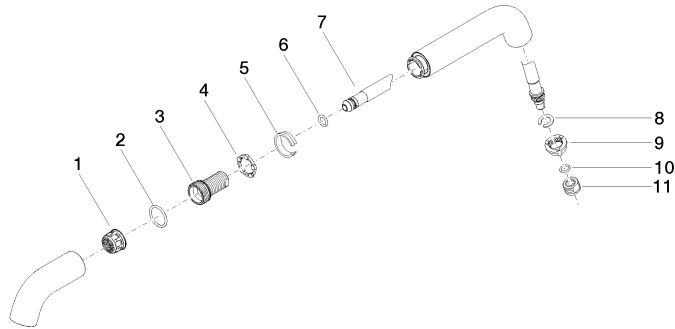

Auslauf 29 x 64 x 225 mm - Chrom gebürstet

90 28 22 264 00

Auslauf 29 x 64 x 225 mm - Chrom gebürstet

90 28 22 264 00

Auslauf 29 x 64 x 225 mm - Chrom gebürstet

90 28 22 264 00

Auslauf 29 x 64 x 225 mm - Chrom gebürstet

90 28 22 264 00

Auslauf 29 x 64 x 225 mm - Chrom gebürstet

90 28 22 264 00

Ersatzteilstückliste

Nr.	Artikelnummer	Benennung	Verbaumenge	Lieferzeit
	09 29 03 082 90	Luftsprudlereinsatz M22x1 34,8-37,8l/min. -	11	2