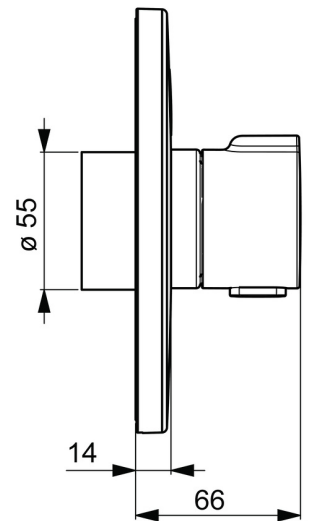

EAN: 4057304004865  
[static.hansa.com/81909001](https://static.hansa.com/81909001)

- Openbaar en semi-openbaar, Gezondheid en verzorging
- Afbouwset, Thermostatisch, Elektronisch, Batterij gestuurd
- Wandmontage voor inbouwunit
- Chroom
- Temperatuurgreep
- Temperatuurbegrenzer, Veiligheidsblokkering tegen verbranden bij 38 °C
- Thermostatische temperatuurregeling, Terugslagklep
- Autofocus sensor, Magneetventiel, Controle eenheid, Functie(s) met signaallichten, Indicatie voor (bijna) lege batterij
- Software instellingen zijn aan te passen (met magneet of met magneetsleutel)
- Ronde rozet, BLUECLICK rozettendrager voor eenvoudige montage

### Technische eigenschappen

Warmwatertoevoer **max. +70°C**  
 Werkdruk **1-10 bar**  
 Terugstroom beveiliging (EN1717) **EB**  
 Materiaal **brass**

### SP81909001

	Naam	Code
01	Afdekplaat, d 170 mm Chrom	59914556
02	Fotocel	59914559
03	Fixing part	59914296
04	Functional unit	59914558
05	Ventiel, 3 V	59914125
06	O-ring, 23.47x2.62	59914304
07	Terugslagklep	59905714
08	Thermostaat/binnenwerk, 3.4	59914114
09	O-ring	59914113
10	Schroefring, M36x1.5, SW38	59914319
11	Rosassen Chrom	59914294
12	Temperatuur hendel Chrom	59914320
13	Patareikarbik kompl.	59914122
14	Batterij, 1.5 V AA Lithium	59914136
15	Schroef, M4.5x80	59912890
16	Controle eenheid, 3 V	59914552