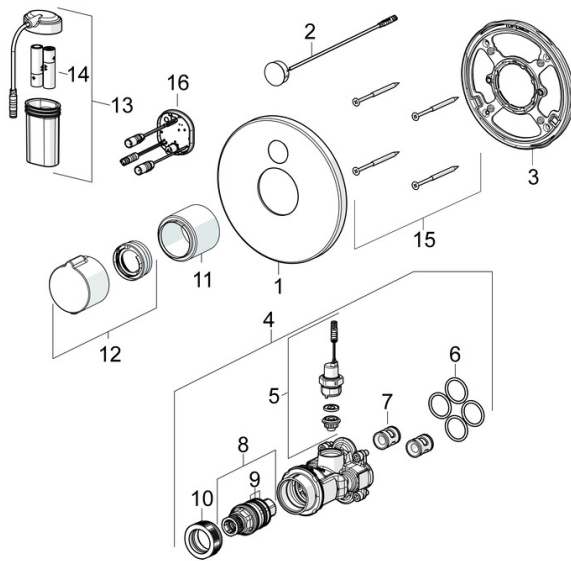

### SP81909001

	Naam	Code
01	Afdekplaat, d 170 mm Chrom	59914556
02	Fotocel	59914559
03	Fixing part	59914296
04	Functional unit	59914558
05	Ventiel, 3 V	59914125
06	O-ring, 23.47x2.62	59914304
07	Terugslagklep	59905714
08	Thermostaat/binnenwerk, 3.4	59914114
09	O-ring	59914113
10	Schroefring, M36x1.5, SW38	59914319
11	Rosassen Chrom	59914294
12	Temperatuur hendel Chrom	59914320
13	Patareikarbik kompl.	59914122
14	Batterij, 1.5 V AA Lithium	59914136
15	Schroef, M4.5x80	59912890
16	Controle eenheid, 3 V	59914552