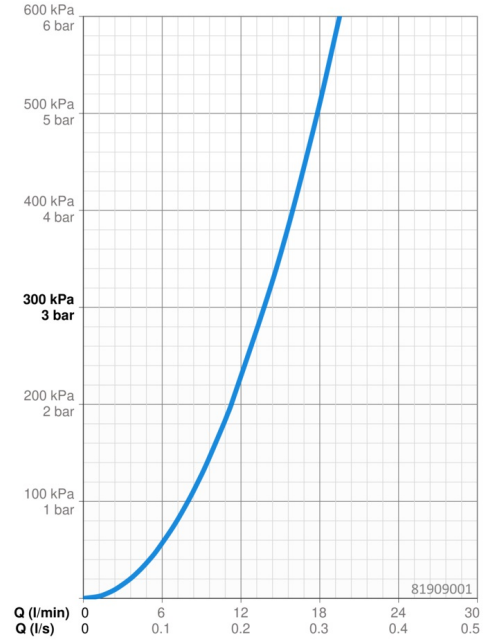

Technische gegevens

Doorstromingseigenschappen

Doorstroomhoeveelheid bij 3 bar **13.8 l/min**

Technische eigenschappen

Warmwatertoevoer **max. +70°C**
Werkdruk **1-10 bar**
Terugstroom beveiliging (EN1717) **EB**
Materiaal **brass**

Software-instellingen

Nalooptijd **3 s (1/2/3/4/5/6/7/8/9/10 s)**
Automatische spoeling **off (off/6/12/18/24/30/36/48/60/72 h)**
Automatische spoeling periode **30 s (30/60/90/120/180/240/300/360/480/600 s)**
Max. looptijd **60 s (10/30/60/90/120/150/180/210/240/300 s)**

Eigenschappen elektronica

Batterij **AA 1.5 V Lithium x 2**

Voorschriften

EU-richtlijn **C E EMC Directive 2014/30/EU, RoHS Directive 2011/65/EU**
EN-norm **EN 1111, EN 15091, ETSI EN 301 489-1 V1.9.2, ETSI EN 300 328 v2.2.2, EN 61000-6-1:2007, EN 61000-6-3:2007+A1:2011+AC:2012, EN 60335-1:2012+A11+A13+A14+A15:2021, Part 19.11.4**
Geluidsklasse **I (ISO 3822)**
Beschermingsklasse **IP 55**

Toestemmingen en Verklaringen

UN38.3 **UN38-3 Energizer L91**